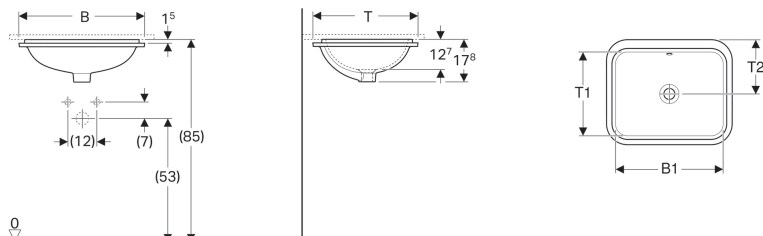

Раковина под столешницу Geberit VariForm, прямоугольной формы

Цели применения

- Для монтажа в столешницу умывальника

Характеристики

- Прямоугольная

Технические характеристики

Материал | Сантехнический фарфор

Объем поставки

- Крепеж

Арт. №	Поверхность/цвет	B	B1	H	T	T1	T2	Перелив	
500.760.01.2	Белый	53 см	45 см	17.8 см	44 см	35 см	22 см	На виду	NEW
500.766.01.2	Белый	58 см	50 см	17.8 см	49 см	40 см	24.5 см	Без	NEW
500.764.01.2	Белый	58 см	50 см	17.8 см	49 см	40 см	24.5 см	На виду	NEW
500.762.01.2	Белый	53 см	45 см	17.8 см	44 см	35 см	22 см	Без	NEW

Принадлежности

- Донный клапан Geberit, с отводом самотеком

- Замена для арт. № 500.762.01.1