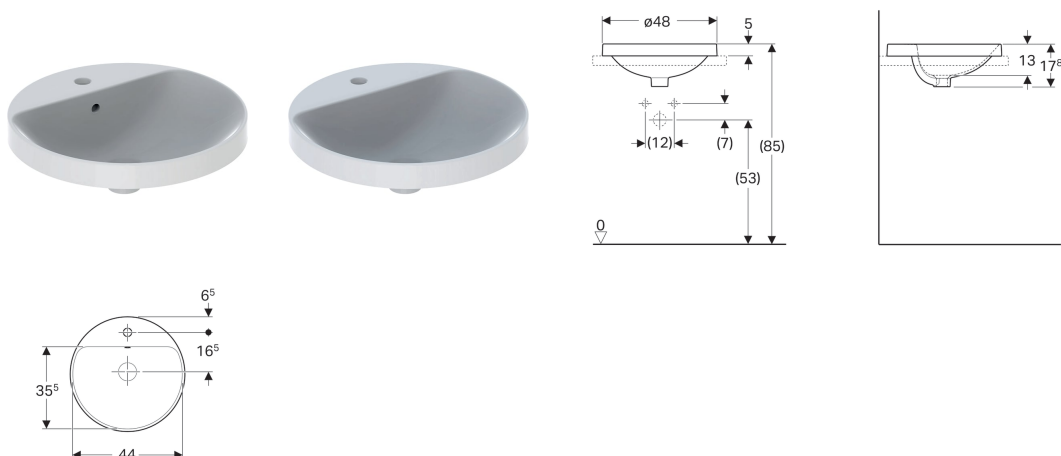

**Встраиваемая раковина Geberit VariForm, круглой формы, с полкой для отверстия под смеситель**

**Цели применения**

- Для монтажа в столешницу умывальника

**Технические характеристики**

Материал | Сантехнический фарфор

**Характеристики**

- Круглый

Арт. №	Поверхность/цвет	D	H	Перелив	
500.706.01.2	Белый	48 см	17.8 см	Без	NEW
500.704.01.2	Белый	48 см	17.8 см	На виду	NEW

**Принадлежности**

- Донный клапан Geberit с отводом без возможности перекрытия слива