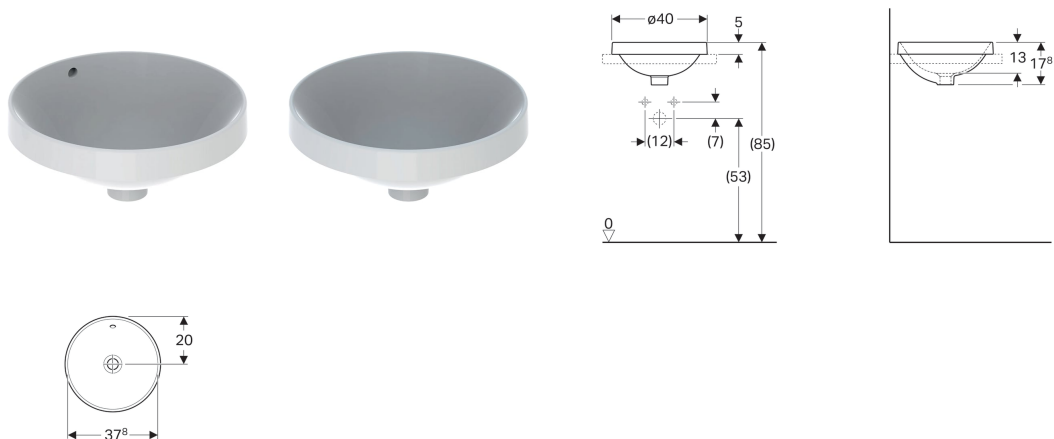

## Встраиваемая раковина Geberit VariForm, круглой формы

### Цели применения

- Для монтажа в столешницу умывальника

### Характеристики

- Круглый

Арт. №	Поверхность/цвет	D	H	Перелив	
500.700.01.2	Белый	40 см	17.8 см	На виду	NEW
500.702.01.2	Белый	40 см	17.8 см	Без	NEW