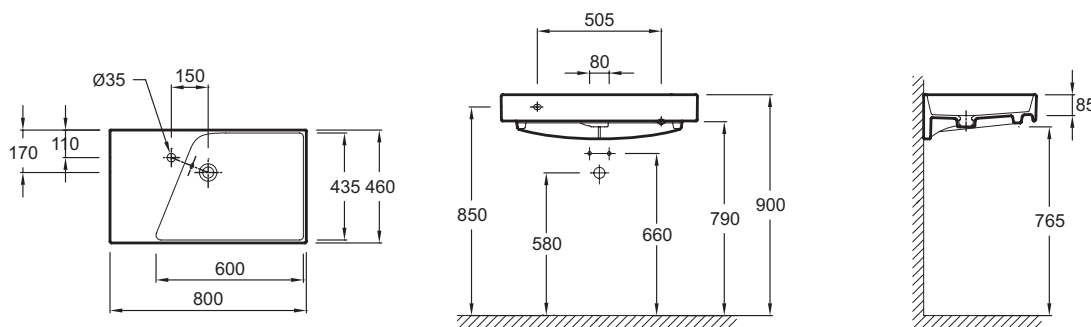

**Технические характеристики**

- **РАЗМЕРЫ (СМ):** 80 x 46 см
- **МАТЕРИАЛ:** Санфарфор
- **РАЗМЕТКА СВЕРЛЕНИЯ ОТВЕРСТИЯ ДЛЯ СМЕСИТЕЛЯ:** С 1 отверстием для смесителя слева
- **УСТАНОВКА:** Стандартные
- **ОТВЕРСТИЕ ПЕРЕЛИВА:** С отверстием перелива
- **ПРОДУКТ В КОМПЛЕКТЕ:** (смеситель заказывается отдельно)
- **РЕКОМЕНДОВАННЫЙ СМЕСИТЕЛЬ:** 0
- **ВЕС:** 22,2 кг
- **ТИП УСТАНОВКИ:** Подвесные
- **ОТВЕРСТИЯ ДЛЯ СВЕРЛЕНИЯ:** С 1 отверстием для смесителя
- **ГЛАДКАЯ / НЕГЛАДКАЯ НИЖНЯЯ ПОВЕРХНОСТЬ:** Стандарт, для установки без мебели
- **КОЛИЧЕСТВО РАКОВИН В СТОЛЕШНИЦЕ:** Стандартные
- **РЕКОМЕНДОВАННЫЙ СИФОН:** 0
- **Подвесная раковина-столешница**

**Связанные продукты**

- E78297: Хромированный бутылочный сифон

**Общая информация**

Спецификация продукта: Подвесная раковина-столешница 80 x 46 см. EX0112. Коллекция: RYTHMIK. РАЗМЕРЫ (СМ): 80 x 46 см. ВЕС: 22,2 кг. МАТЕРИАЛ: Санфарфор. ТИП УСТАНОВКИ: Подвесные. РАЗМЕТКА СВЕРЛЕНИЯ ОТВЕРСТИЯ ДЛЯ СМЕСИТЕЛЯ: С 1 отверстием для смесителя слева. ОТВЕРСТИЯ ДЛЯ СВЕРЛЕНИЯ: С 1 отверстием для смесителя. УСТАНОВКА: Стандартные. ГЛАДКАЯ / НЕГЛАДКАЯ НИЖНЯЯ ПОВЕРХНОСТЬ: Стандарт, для установки без мебели. ОТВЕРСТИЕ ПЕРЕЛИВА: С отверстием перелива. КОЛИЧЕСТВО РАКОВИН В СТОЛЕШНИЦЕ: Стандартные. ПРОДУКТ В КОМПЛЕКТЕ: (смеситель заказывается отдельно). РЕКОМЕНДОВАННЫЙ СИФОН: 0. РЕКОМЕНДОВАННЫЙ СМЕСИТЕЛЬ: 0. Подвесная раковина-столешница.