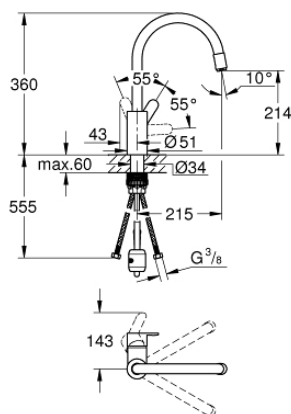

31 126 004 EUROSTYLE COSMOPOLITAN СМЕСИТЕЛЬ ОДНОРЫЧАЖНЫЙ ДЛЯ МОЙКИ, DN 15

ОПИСАНИЕ ПРОДУКТА

- высокий излив
- монтаж на одно отверстие
- **GROHE StarLight** хромированное покрытие поверхности
- **GROHE SilkMove** керамический картридж 35 мм
-
- **GROHE EasyDock** Легкое вытягивание и возврат на место выдвижного излив
-
- **GROHE Zero** Раздельные пути подачи воды - не содержит никеля и свинца
- выдвижной излив с аэратором
- регулировка расхода воды
- поворотный трубкообразный излив
- радиус поворота 360°
- с защитой от обратного потока
- гибкая подводка
- **GROHE FastFixation** быстрая монтажная система

31 126 004 EUROSTYLE COSMOPOLITAN СМЕСИТЕЛЬ ОДНОРЫЧАЖНЫЙ ДЛЯ МОЙКИ, DN 15

ЗАПАСНЫЕ ЧАСТИ

- 1: Рычаг (Order-nr. 46750000)
- 2: Картридж малый д. Taron смес. д. пак. (Order-nr. 46374000)
- 3: Шланг выдвижной (Order-nr. 48293000)
- 4: Распылитель кухонный (Order-nr. 46757000)
- 4.1: Аэратор (Order-nr. 13929000)
- 4.2: Обратный клапан (Order-nr. 08565000)
- 5: Крепежный комплект (Order-nr. 48477000)
- 6: Штекерное соединение (Order-nr. 46338000)
- 6.1: O-ring $\varnothing 10 \times 2.2$ mm (Order-nr. 0057500M)
- 7: Ключ (Order-nr. 19332000)*