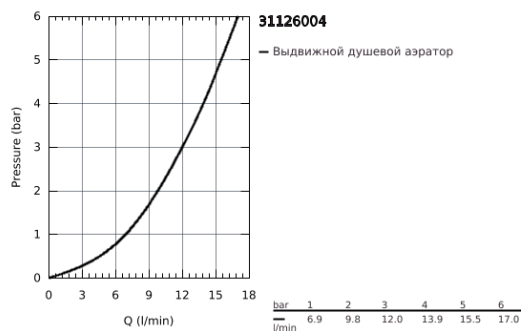

31 126 004 EUROSTYLE COSMOPOLITAN СМЕСИТЕЛЬ ОДНОРЫЧАЖНЫЙ ДЛЯ МОЙКИ, DN 15

ОПИСАНИЕ ПРОДУКТА

- высокий излив
- монтаж на одно отверстие
- **GROHE StarLight** хромированное покрытие поверхности
- **GROHE SilkMove** керамический картридж 35 мм
-
- **GROHE EasyDock** Легкое вытягивание и возврат на место выдвижного излив
-
- **GROHE Zero** Раздельные пути подачи воды - не содержит никеля и свинца
- выдвижной излив с аэратором
- регулировка расхода воды
- поворотный трубкообразный излив
- радиус поворота 360°
- с защитой от обратного потока
- гибкая подводка
- **GROHE FastFixation** быстрая монтажная система