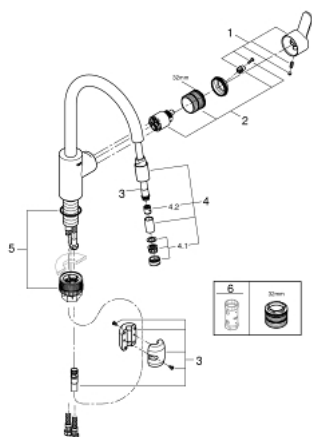

31 126 004 EUROSTYLE COSMOPOLITAN СМЕСИТЕЛЬ ОДНОРЫЧАЖНЫЙ ДЛЯ МОЙКИ, DN 15

ОПИСАНИЕ ПРОДУКТА

- высокий излив
- монтаж на одно отверстие
- **GROHE StarLight** хромированное покрытие поверхности
- **GROHE SilkMove** керамический картридж 35 мм
-
- **GROHE EasyDock** Легкое вытягивание и возврат на место выдвижного излив
-
- **GROHE Zero** Раздельные пути подачи воды - не содержит никеля и свинца
- выдвижной излив с аэратором
- регулировка расхода воды
- поворотный трубкообразный излив
- радиус поворота 360°
- с защитой от обратного потока
- гибкая подводка
- **GROHE FastFixation** быстрая монтажная система

31 126 004 EUROSTYLE COSMOPOLITAN СМЕСИТЕЛЬ ОДНОРЫЧАЖНЫЙ ДЛЯ МОЙКИ, DN 15

ЗАПАСНЫЕ ЧАСТИ

- 1: Рычаг (Order-nr. 46750000)
- 2: Картридж малый д. Taron смес. д. пак. (Order-nr. 46374000)
- 3: Шланг выдвижной (Order-nr. 48293000)
- 4: Распылитель кухонный (Order-nr. 46757000)
- 4.1: Аэратор (Order-nr. 13929000)
- 4.2: Обратный клапан (Order-nr. 08565000)
- 5: Крепежный комплект (Order-nr. 48477000)
- 6: Штекерное соединение (Order-nr. 46338000)
- 6.1: O-ring $\varnothing 10 \times 2.2$ mm (Order-nr. 0057500M)
- 7: Ключ (Order-nr. 19332000)*