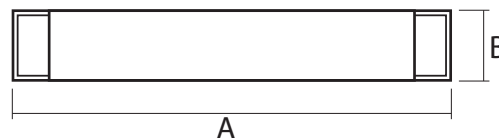

Технические характеристики

- Материал корпуса: алюминиевый сплав
- Материал рассеивателя: опаловый поликарбонат
- Источник света: светодиоды SMD2835
- Индекс цветопередачи: Ra > 75
- Угол освещения: 120°
- Входное напряжение: 180–240 В / 50–60 Гц
- Коэффициент мощности: cos φ > 0,6
- Коэффициент пульсации: < 5%
- Класс защиты от поражения эл. током: II
- Климатическое исполнение: УХЛ4
- Рабочая температура: –20...+40 °С
- Срок службы светодиодов: 30 000 часов
- Гарантия на светильник: 2 года