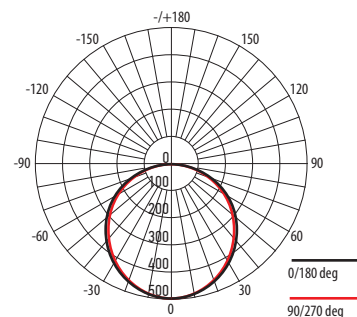

Технические характеристики

- Материал корпуса: алюминиевый сплав
- Материал рассеивателя: опаловый поликарбонат
- Источник света: светодиоды SMD2835
- Индекс цветопередачи: Ra > 75
- Угол освещения: 120°
- Входное напряжение: 180–240 В / 50–60 Гц
- Коэффициент мощности: cos φ > 0,6
- Коэффициент пульсации: < 5%
- Класс защиты от поражения эл. током: II
- Климатическое исполнение: УХЛ4
- Рабочая температура: –20...+40 °С
- Срок службы светодиодов: 30 000 часов
- Гарантия на светильник: 2 года

Код для заказа	Штрих-код	Артикул	Мощность, Вт	Световой поток, лм	Цветовая темп., К	Размеры, мм	Масса, кг	Упак., шт.
2854926	4897062854926	PPO 600/K SMD 20W 4000K	20	1580	4000	600×75×25	0,2	1/20