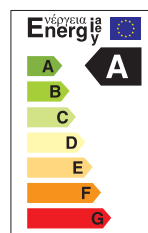

Светильник светодиодный
PPO/K SMD с выключателем

СУПЕР
КАЧЕСТВО

Светодиодный светильник с выключателем **PPO/K SMD jazzway** предназначен для освещения общественных и офисных помещений, учебных залов и аудиторий, жилых помещений, коридоров, магазинов, а также используется в мебельных стенках и шкафах. Светильник рассчитан для работы от сети переменного тока 180–240 В.

Светильник с выключателем **PPO/K SMD jazzway** отличается низким энергопотреблением при значительном световом потоке, сохраняет работоспособность в широком диапазоне температуры окружающей среды. Светильник имеет мгновенное включение. Алюминиевая плата, на которой смонтированы светодиоды, обеспечивает эффективный теплоотвод и длительный срок службы светильника.

Технические характеристики

- Материал корпуса: алюминиевый сплав
- Материал рассеивателя: опаловый поликарбонат
- Источник света: светодиоды SMD2835
- Индекс цветопередачи: Ra > 75
- Угол освещения: 120°
- Входное напряжение: 180–240 В / 50–60 Гц
- Коэффициент мощности: cos φ > 0,6
- Коэффициент пульсации: < 5%
- Класс защиты от поражения эл. током: II
- Климатическое исполнение: УХЛ4
- Рабочая температура: –20...+40 °С
- Срок службы светодиодов: 30 000 часов
- Гарантия на светильник: 2 года

Код для заказа	Штрих-код	Артикул	Мощность, Вт	Световой поток, лм	Цветовая темп., К	Размеры, мм	Масса, кг	Упак., шт.
2854926	4897062854926	PPO 600/K SMD 20W 4000K	20	1580	4000	600×75×25	0,2	1/20