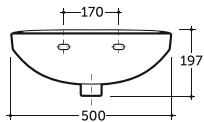

УМЫВАЛЬНИК МЕБЕЛЬНЫЙ ПАЛЕРМО 50
SEMI-RECESSED WASH-BASIN PALERMO 50

Нетто: 10,9 кг.

Брутто: 11,8 кг.

Net: 10,9 кг.

Gross: 11,8 кг.

Количество изделий в транспортном пакете, шт.: 14.

Quantity of pieces per transport pack, pcs.: 14.