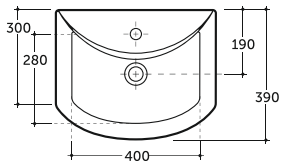

УМЫВАЛЬНИК МЕБЕЛЬНЫЙ ПАЛЕРМО 50
SEMI-RECESSED WASH-BASIN PALERMO 50

Нетто: 10,9 кг.

Брутто: 11,8 кг.

Net: 10,9 кг.

Gross: 11,8 кг.

Количество изделий в транспортном пакете, шт.: 14.

Quantity of pieces per transport pack, pcs.: 14.