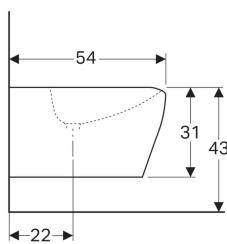

Подвесное биде Geberit myDay, закрытая форма

Цели применения

- Для смесителей с гибкой подводкой отверстием с гибкими соединительными шлангами

Характеристики

- Подвесной
- Подвод воды скрытого монтажа
- Замкнутая форма

Технические характеристики

Материал | Сантехнический фарфор

Объем поставки

- Крепеж
- Пробка сливного отверстия

Заказать дополнительно

- Соединительный элемент для раковина

Арт. №	Поверхность/цвет	В	Н	Т	Перелив
235450600	Специальное керамическое покрытие KeraTect / Белый	36 см	31 см	54 см	Без