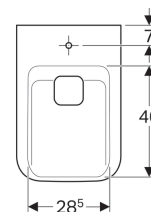

Подвесное биде Geberit myDay, закрытая форма

Цели применения

- Для смесителей с гибкой подводкой отверстием с гибкими соединительными шлангами

Характеристики

- Подвесной
- Подвод воды скрытого монтажа
- Замкнутая форма

Технические характеристики

Материал | Сантехнический фарфор

Объем поставки

- Крепеж
- Пробка сливного отверстия

Заказать дополнительно

- Соединительный элемент для раковина

Арт. №	Поверхность/цвет	В	Н	Т	Перелив
235450600	Специальное керамическое покрытие KeraTect / Белый	36 см	31 см	54 см	Без