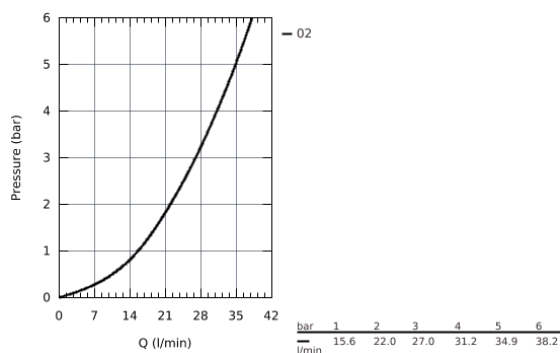

## 24 054 001 **CONCETTO СМЕСИТЕЛЬ ОДНОРЫЧАЖНЫЙ С ПЕРЕКЛЮЧАТЕЛЕМ НА 2 ПОЛОЖЕНИЯ**

### ОПИСАНИЕ ПРОДУКТА

- комплект верхней монтажной части для
- GROHE Rapido SmartBox 35 600 000 (универсальная встраиваемая часть)
- **GROHE SilkMove** керамический картридж Ø 46 мм
- **GROHE StarLight** хромированная поверхность
- с настенными розетками **GROHE FastFixation** (скрытые эксцентрики, уплотнение, скрытый монтаж)
- металлическая накладная панель, регулируемая на 6°
- металлический рычаг
- автоматический переключатель на 2 положения
- распределение расхода:
  - выход В = 27 л/мин,
  - выход С = 27 л/мин
- без встраиваемой части