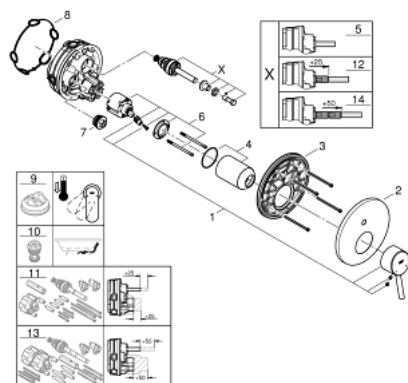

## 24 054 001 **CONCETTO СМЕСИТЕЛЬ ОДНОРЫЧАЖНЫЙ С ПЕРЕКЛЮЧАТЕЛЕМ НА 2 ПОЛОЖЕНИЯ**

### ОПИСАНИЕ ПРОДУКТА

- комплект верхней монтажной части для
- GROHE Rapido SmartBox 35 600 000 (универсальная встраиваемая часть)
- **GROHE SilkMove** керамический картридж Ø 46 мм
- **GROHE StarLight** хромированная поверхность
- с настенными розетками **GROHE FastFixation** (скрытые эксцентрики, уплотнение, скрытый монтаж)
- металлическая накладная панель, регулируемая на 6°
- металлический рычаг
- автоматический переключатель на 2 положения
- распределение расхода:
  - выход В = 27 л/мин,
  - выход С = 27 л/мин
- без встраиваемой части

### ЗАПАСНЫЕ ЧАСТИ

- 1: Рычаг (Order-nr. 46723000)
- 2: Escutcheon (Order-nr. 48429000)
- 3: Mounting plate (Order-nr. 48440000)
- 4: Колпак (Order-nr. 06874000)
- 5: Diverter (Order-nr. 48442000)
- 6: Картридж керамич. (Order-nr. 46048000)
- 7: Non-return valve (Order-nr. 49085000)
- 8: Уплотнение (Order-nr. 48360000)
- 9: Ограничитель температуры (Order-nr. 46375000)\*
- 10: Rapido SmartBox Набор защ.от обр.потока (Order-nr. 14055000)\*
- 11: SmartBox Унив.Набор удлин,25мм,ОНМ 1-рыч (Order-nr. 14056000)\*
- 12: Diverter (Order-nr. 48444000)\*
- 13: SmartBox Унив.Набор удлин,50мм,ОНМ 1-рыч (Order-nr. 14057000)\*
- 14: Diverter (Order-nr. 48445000)\*