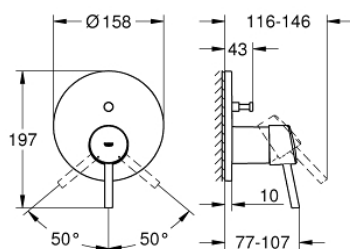

## 24 054 001 **CONCETTO СМЕСИТЕЛЬ ОДНОРЫЧАЖНЫЙ С ПЕРЕКЛЮЧАТЕЛЕМ НА 2 ПОЛОЖЕНИЯ**

### ОПИСАНИЕ ПРОДУКТА

- комплект верхней монтажной части для
- GROHE Rapido SmartBox 35 600 000 (универсальная встраиваемая часть)
- **GROHE SilkMove** керамический картридж Ø 46 мм
- **GROHE StarLight** хромированная поверхность
- с настенными розетками **GROHE FastFixation** (скрытые эксцентрики, уплотнение, скрытый монтаж)
- металлическая накладная панель, регулируемая на 6°
- металлический рычаг
- автоматический переключатель на 2 положения
- распределение расхода:
  - выход В = 27 л/мин,
  - выход С = 27 л/мин
- без встраиваемой части