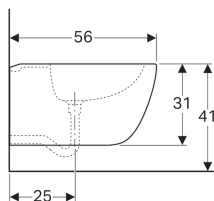

Подвесное биде Geberit Citterio, закрытая форма

Цели применения

- Для смесителей с гибкой подводкой отверстием с гибкими соединительными шлангами

Характеристики

- Замкнутая форма

Технические характеристики

Материал | Сантехнический фарфор

Объем поставки

- Крепеж

Заказать дополнительно

- Удлиненный отвод для сифона

Арт. №	Поверхность/цвет	В	Н	Т	Перелив
500.539.01.1	Специальное керамическое покрытие KeraTect / Белый	36 см	31 см	56 см	На виду