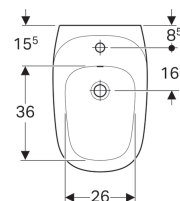

Подвесное биде Geberit Citterio, закрытая форма

Цели применения

- Для смесителей с гибкой подводкой отверстием с гибкими соединительными шлангами

Характеристики

- Замкнутая форма

Технические характеристики

Материал | Сантехнический фарфор

Объем поставки

- Крепеж

Заказать дополнительно

- Удлиненный отвод для сифона

Арт. №	Поверхность/цвет	В	Н	Т	Перелив
500.539.01.1	Специальное керамическое покрытие KeraTect / Белый	36 см	31 см	56 см	На виду