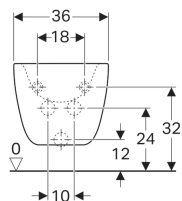

Подвесное биде Geberit Citterio, закрытая форма

Цели применения

- Для смесителей с гибкой подводкой отверстием с гибкими соединительными шлангами

Характеристики

- Замкнутая форма

Технические характеристики

Материал | Сантехнический фарфор

Объем поставки

- Крепеж

Заказать дополнительно

- Удлиненный отвод для сифона

Арт. №	Поверхность/цвет	В	Н	Т	Перелив
500.539.01.1	Специальное керамическое покрытие KeraTect / Белый	36 см	31 см	56 см	На виду