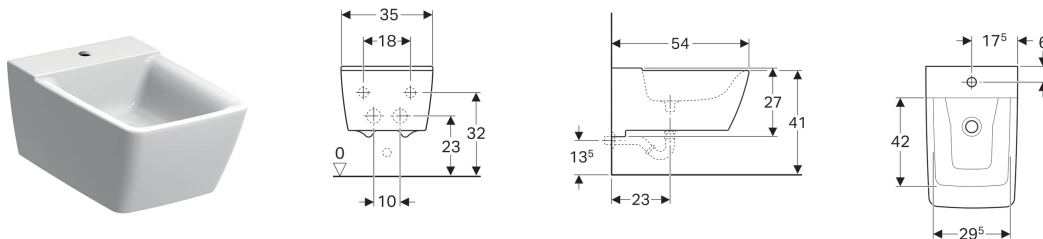

**Подвесное биде Geberit Xenos<sup>2</sup>, закрытая форма**

**Цели применения**

- Для смесителей с гибкой подводкой отверстием с гибкими соединительными шлангами

**Характеристики**

- Замкнутая форма

**Технические характеристики**

Материал | Сантехнический фарфор

**Объем поставки**

- Крепеж

Арт. №	Поверхность/цвет	В	Н	Т	Перелив
500.501.01.1	Специальное керамическое покрытие KeraTect / Белый	35 см	23.5 см	54 см	Без

**Принадлежности**