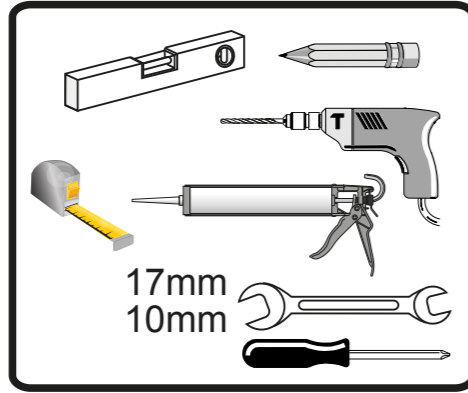

- PL** Instrukcja montażu
- LT** Montavimo instrukcija
- GB** Assembly instruction
- RUS** Инструкция по установке
- D** Montageanleitung
- UA** Інструкція по установці

ARGOS C

+ obudowa

Wariant jednostronny

Wariant dwustronny L

Wariant trzystronny U