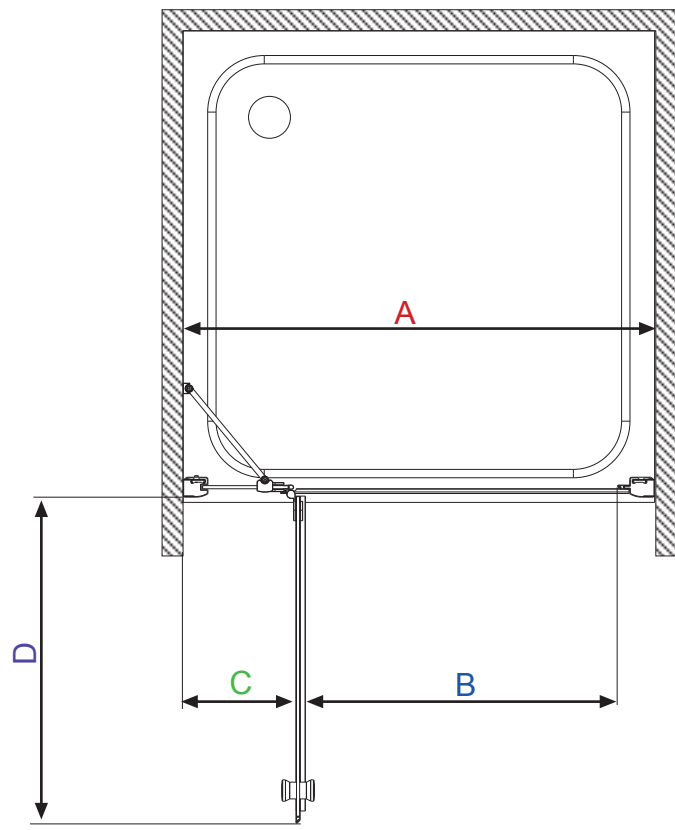

Wariant LEWY
Variant L

Wariant PRAWY
Variant R

TORRENTA DWJ

TORRENTA	A	B	C	D
<i>DWJ 800</i>	790-810	505	200	520
<i>DWJ 900</i>	890-910	605	200	620
<i>DWJ 1000</i>	990-1010	605	300	620
<i>DWJ 1100</i>	1090-1110	805	200	820
<i>DWJ 1200</i>	1190-1210	805	300	820