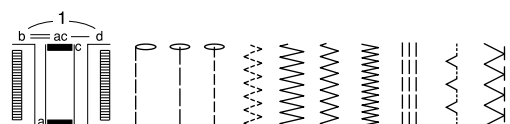

шитье двойной иглой

устройство быстрой
установки шпульки
F.A.S.T.

Всегда на Вашей стороне!

Comfort 10
 Comfort 15
 Comfort 25

БЫТОВЫЕ ШВЕЙНЫЕ МАШИНЫ С ГОРИЗОНТАЛЬНЫМ ЧЕЛНОКОМ

(Comfort 10) **8** строчек

(Comfort 15) **11** строчек

(Comfort 25) **25** строчек

ХАРАКТЕРНЫЕ ОСОБЕННОСТИ

- 8 строчек (Comfort 10)
- 11 строчек (Comfort 15)
- 25 строчек (Comfort 25)
- Выполнение петли в четыре приема
- Горизонтальный челнок
- Плавная регулировка длины стежка и ширины строчки (Comfort 25)
- Автоматизированная заправка верхней нити
- Простой выбор строчки с помощью специального селекторного переключателя
- Устройство быстрой установки шпульки и заправки нижней нити F.A.S.T.
- Автоматическое отключение намотки шпульки
- Контроль балансировки петли
- Дисковый регулятор натяжения нити
- Шитье двойной иглой
- «Свободный рукав»
- Сменные прижимные лапки
- Малый вес и компактные размеры