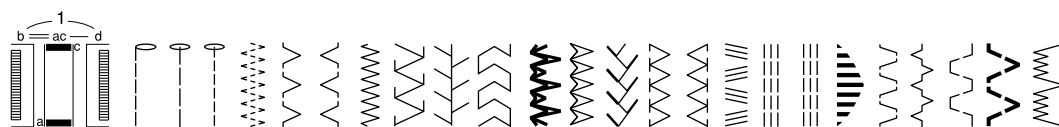

Comfort 10/15/25

brother
at your side

Бытовые Швейные машины с горизонтальным челноком

Товар сертифицирован

Comfort 10
8 ВИДОВ СТРОЧЕК

Comfort 15
11 ВИДОВ СТРОЧЕК

Comfort 25
25 ВИДОВ СТРОЧЕК

выполнение петли
в четыре приема

шитье двойной иглой

устройство быстрой
установки шпульки
F.A.S.T.

Всегда на Вашей стороне!

Comfort 10
 Comfort 15
 Comfort 25

БЫТОВЫЕ ШВЕЙНЫЕ МАШИНЫ С ГОРИЗОНТАЛЬНЫМ ЧЕЛНОКОМ

(Comfort 10) **8** строчек

(Comfort 15) **11** строчек

(Comfort 25) **25** строчек

ХАРАКТЕРНЫЕ ОСОБЕННОСТИ

- 8 строчек (Comfort 10)
- 11 строчек (Comfort 15)
- 25 строчек (Comfort 25)
- Выполнение петли в четыре приема
- Горизонтальный челнок
- Плавная регулировка длины стежка и ширины строчки (Comfort 25)
- Автоматизированная заправка верхней нити
- Простой выбор строчки с помощью специального селекторного переключателя
- Устройство быстрой установки шпульки и заправки нижней нити F.A.S.T.
- Автоматическое отключение намотки шпульки
- Контроль балансировки петли
- Дисковый регулятор натяжения нити
- Шитье двойной иглой
- «Свободный рукав»
- Сменные прижимные лапки
- Малый вес и компактные размеры