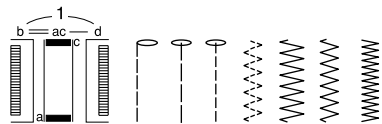

Comfort 10/15/25

brother
at your side

Бытовые Швейные машины с горизонтальным челноком

Товар сертифицирован

Comfort 10
8 ВИДОВ СТРОЧЕК

Comfort 15
11 ВИДОВ СТРОЧЕК

Comfort 25
25 ВИДОВ СТРОЧЕК

выполнение петли
в четыре приема

шитье двойной иглой

устройство быстрой
установки шпульки
F.A.S.T.

Всегда на Вашей стороне!

Comfort 10
 Comfort 15
 Comfort 25

БЫТОВЫЕ ШВЕЙНЫЕ МАШИНЫ С ГОРИЗОНТАЛЬНЫМ ЧЕЛНОКОМ

(Comfort 10) **8** строчек

(Comfort 15) **11** строчек

(Comfort 25) **25** строчек

ХАРАКТЕРНЫЕ ОСОБЕННОСТИ

- 8 строчек (Comfort 10)
- 11 строчек (Comfort 15)
- 25 строчек (Comfort 25)
- Выполнение петли в четыре приема
- Горизонтальный челнок
- Плавная регулировка длины стежка и ширины строчки (Comfort 25)
- Автоматизированная заправка верхней нити
- Простой выбор строчки с помощью специального селекторного переключателя
- Устройство быстрой установки шпульки и заправки нижней нити F.A.S.T.
- Автоматическое отключение намотки шпульки
- Контроль балансировки петли
- Дисковый регулятор натяжения нити
- Шитье двойной иглой
- «Свободный рукав»
- Сменные прижимные лапки
- Малый вес и компактные размеры