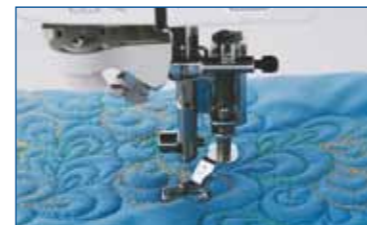

Что входит в комплект...

Набор принадлежностей

Жесткий чехол

Вышивальный модуль

Дополнительные принадлежности (приобретаются отдельно)

**Шагающая лапка**  
Обеспечивает равномерную подачу материала при работе с несколькими слоями материала или при совмещении рисунка на ткани

**Стегальная лапка с открытым мыском**  
Широкий мысок в передней части лапки дает хороший обзор области вокруг иглы. Используется при шитье со свободной подачей материала и при стежке.

Встроенные шрифты для монограмм...