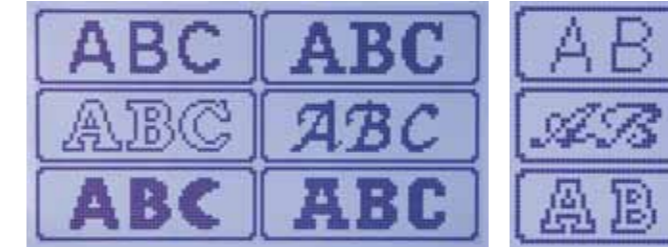

Рисунки для вышивания рамок...

Создайте 120 различных вариантов рамок, используя 10 встроенных шаблонов и 12 подходящих строчек.