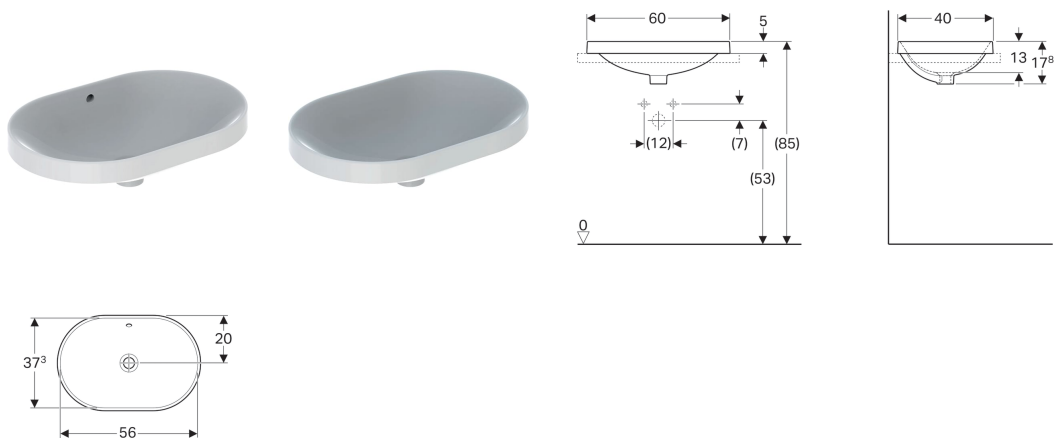

Встраиваемая раковина Geberit VariForm, эллиптической формы

Цели применения

- Для монтажа в столешницу умывальника

Технические характеристики

Материал | Сантехнический фарфор

Характеристики

- Эллиптическая

| Арт. № | Поверхность/цвет | В | Н | Т | Перелив | |
|--------------|------------------|-------|---------|-------|---------|-----|
| 500.728.01.2 | Белый | 60 см | 17.8 см | 40 см | На виду | NEW |
| 500.730.01.2 | Белый | 60 см | 17.8 см | 40 см | Без | NEW |

Принадлежности

- Донный клапан Geberit с отводом без возможности перекрытия слива

- Замена для арт. № 500.730.01.1