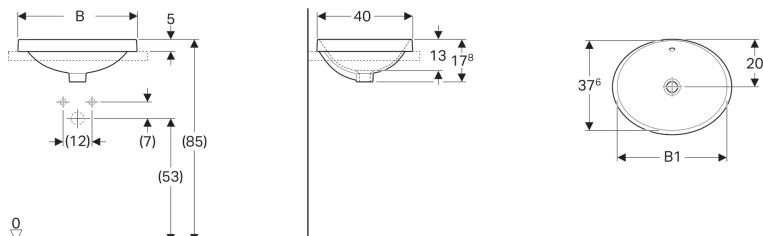

Встраиваемая раковина VariForm, овальной формы

Цели применения

- Для монтажа в столешницу умывальника

Технические характеристики

Материал | Сантехнический фарфор

Характеристики

- Овальная

Арт. №	Поверхность/цвет	В	В1	Н	Т	Перелив	
500.718.01.2	Белый	55 см	53 см	17.8 см	40 см	Без	NEW
500.716.01.2	Белый	55 см	53 см	17.8 см	40 см	На виду	NEW
500.708.01.2	Белый	50 см	46 см	17.8 см	40 см	На виду	NEW
500.710.01.2	Белый	50 см	46 см	17.8 см	40 см	Без	NEW

Принадлежности

- Донный клапан Geberit с отводом без возможности перекрытия слива