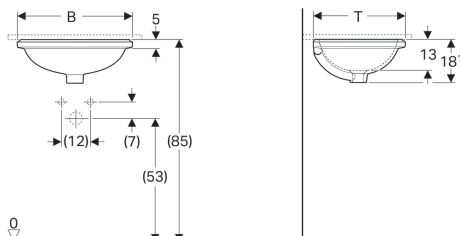

Раковина под столешницу Geberit VariForm, овальной формы

Цели применения

- Для монтажа в столешницу умывальника

Характеристики

- Овальная

Технические характеристики

Материал | Сантехнический фарфор

Объем поставки

- Крепеж

Арт. №	Поверхность/цвет	B	B1	H	T	T1	T2	Перелив	
500.748.01.2	Белый	48 см	42 см	18.1 см	39 см	33 см	19.5 см	На виду	NEW
500.752.01.2	Белый	56 см	50 см	18.1 см	46 см	40 см	23 см	На виду	NEW
500.754.01.2	Белый	56 см	50 см	18.1 см	46 см	40 см	23 см	Без	NEW
500.750.01.2	Белый	48 см	42 см	18.1 см	39 см	33 см	19.5 см	Без	NEW