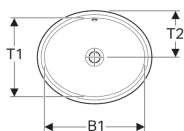

Раковина под столешницу Geberit VariForm, овальной формы

Цели применения

- Для монтажа в столешницу умывальника

Характеристики

- Овальная

Технические характеристики

Материал | Сантехнический фарфор

Объем поставки

- Крепеж

Арт. №	Поверхность/цвет	B	B1	H	T	T1	T2	Перелив	
500.748.01.2	Белый	48 см	42 см	18.1 см	39 см	33 см	19.5 см	На виду	NEW
500.752.01.2	Белый	56 см	50 см	18.1 см	46 см	40 см	23 см	На виду	NEW
500.754.01.2	Белый	56 см	50 см	18.1 см	46 см	40 см	23 см	Без	NEW
500.750.01.2	Белый	48 см	42 см	18.1 см	39 см	33 см	19.5 см	Без	NEW