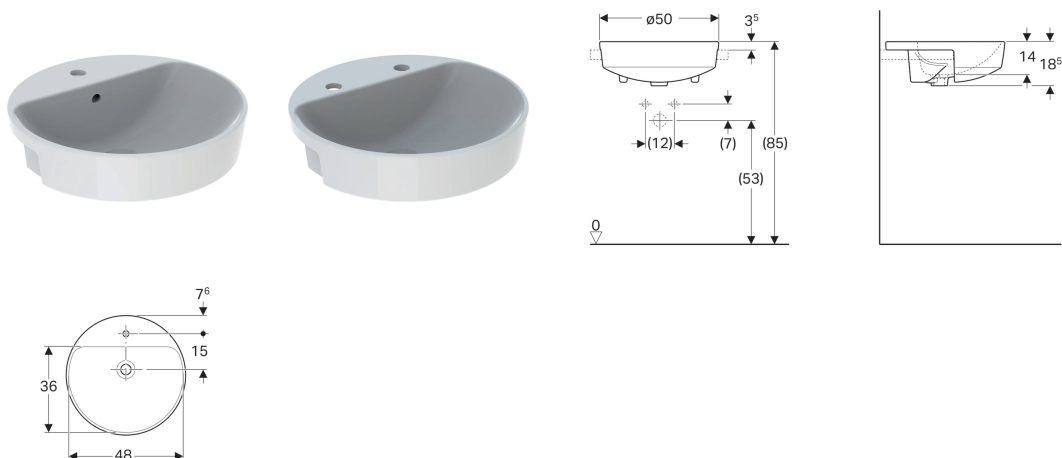

**Полувстраемая раковина Geberit VariForm, круглой формы**

**Цели применения**

- Для монтажа в столешницу умывальника

**Характеристики**

- Круглый

**Технические характеристики**

Материал | Сантехнический фарфор

**Объем поставки**

- Крепеж

Арт. №	Поверхность/цвет	D	H	Отверстие крана	Перелив
500.783.01.2	Белый	50 см	18.5 см	Левая и правая	На виду
500.782.01.2	Белый	50 см	18.5 см	По центру	На виду