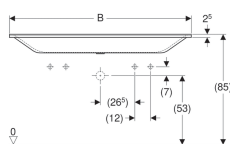

Встраиваемая раковина Geberit Xenos²

Образец

Цели применения

- Для монтажа на столешницы под раковины

Характеристики

- Узкая кромка
- Антибактериальный

- Ударопрочный
- Стойкий к царапанью
- Простая очистка
- Бесшовное восстановление поверхности

Технические характеристики

Материал | Varicor®

Арт. №	Поверхность/цвет	Отверстие под смеситель	Перелив	B	B1	B2	B3	Ширина тумбы	H	T	
500.276.00.1	Альпийский белый	Без	Без	140 см	135 см	– см	– см	139.5 см	15 см	48 см	Новый
500.277.00.1	Альпийский белый	Левое и правое	Без	140 см	135 см	65 см	37.5 см	139.5 см	15 см	48 см	Новый
500.278.00.1	Альпийский белый	Без	Без	160 см	155 см	– см	– см	159.5 см	15 см	48 см	Новый
500.279.00.1	Альпийский белый	Левое и правое	Без	160 см	155 см	70 см	45 см	159.5 см	15 см	48 см	Новый