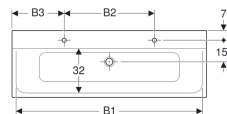

Встраиваемая раковина Geberit Xenos²

Образец

Цели применения

- Для монтажа на столешницы под раковины

Характеристики

- Узкая кромка
- Антибактериальный

- Ударопрочный
- Стойкий к царапанью
- Простая очистка
- Бесшовное восстановление поверхности

Технические характеристики

Материал | Varicor®

Арт. №	Поверхность/цвет	Отверстие под смеситель	Перелив	B	B1	B2	B3	Ширина тумбы	H	T	
500.276.00.1	Альпийский белый	Без	Без	140 см	135 см	– см	– см	139.5 см	15 см	48 см	Новый
500.277.00.1	Альпийский белый	Левое и правое	Без	140 см	135 см	65 см	37.5 см	139.5 см	15 см	48 см	Новый
500.278.00.1	Альпийский белый	Без	Без	160 см	155 см	– см	– см	159.5 см	15 см	48 см	Новый
500.279.00.1	Альпийский белый	Левое и правое	Без	160 см	155 см	70 см	45 см	159.5 см	15 см	48 см	Новый

Принадлежности

- Донный клапан Geberit с отводом без возможности перекрытия слива
- Крышка клапана Geberit для соединительного элемента для умывальника Clou
- Сифон бутылочный Geberit для раковин, компактная модель, горизонтальный выпуск