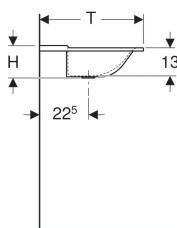

Встраиваемая раковина Geberit Xenos²

Образец

Цели применения

- Для монтажа на столешницы под раковины

Характеристики

- Узкая кромка
- Антибактериальный

- Ударопрочный
- Стойкий к царапанью
- Простая очистка
- Бесшовное восстановление поверхности

Технические характеристики

Материал | Varicor®

Арт. №	Поверхность/цвет	Отверстие под смеситель	Перелив	B	B1	B2	B3	Ширина тумбы	H	T	
500.276.00.1	Альпийский белый	Без	Без	140 см	135 см	– см	– см	139.5 см	15 см	48 см	Новый
500.277.00.1	Альпийский белый	Левое и правое	Без	140 см	135 см	65 см	37.5 см	139.5 см	15 см	48 см	Новый
500.278.00.1	Альпийский белый	Без	Без	160 см	155 см	– см	– см	159.5 см	15 см	48 см	Новый
500.279.00.1	Альпийский белый	Левое и правое	Без	160 см	155 см	70 см	45 см	159.5 см	15 см	48 см	Новый

Принадлежности

- Донный клапан Geberit с отводом без возможности перекрытия слива
- Крышка клапана Geberit для соединительного элемента для умывальника Clou
- Сифон бутылочный Geberit для раковин, компактная модель, горизонтальный выпуск