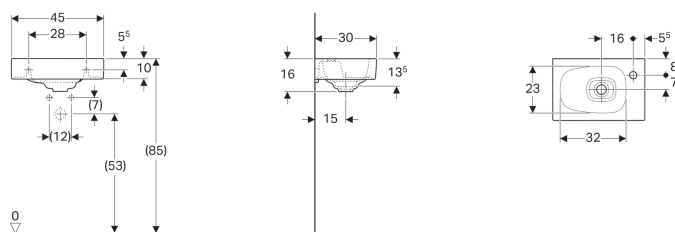

### Характеристики

- Возможна установка на мебель
- Асимметричная

### Объем поставки

- Керамическая крышечка отверстия

Арт. №	Поверхности/цвет	Отверстие под смеситель	Перелив	В	Н	Т
500.541.01.1	Специальное керамическое покрытие KeraTect / Белый	Правая	Без	45 см	16 см	30 см