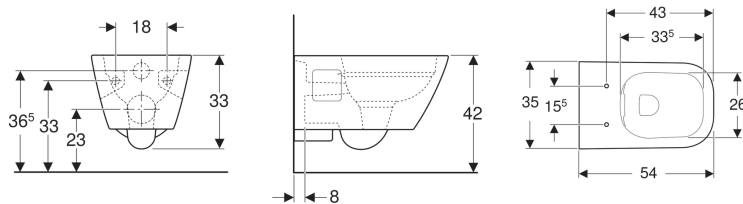

**Подвесной унитаз вертикальный смыв Geberit Renova Plan, полузакрытая форма, Rimfree**

Образец

**Цели применения**

- Для смывных бачков скрытого монтажа
- Для смывного устройства

**Характеристики**

- Подвесной
- Унитаз вертикальный смыв
- Rimfree

- Класс 1, полный объем 6/5 л, согласно EN 997
- Полузакрытая форма

**Технические характеристики**

Материал | Сантехнический фарфор

**Заказать дополнительно**

- Сиденье унитаза

Арт. №	Поверхность/цвет	В	Н	Т	
500.378.01.1	Белый	35 см	33 см	54 см	NEW

**Принадлежности**

- Подсоединительный комплект Geberit для подвесного унитаза, длина 30 см
- Комплект для подключения Geberit для подвесного унитаза, длина 26,5 см

- В зависимости от условий монтажа может потребоваться комплект Geberit для подключения настенного унитаза, длина 30 см