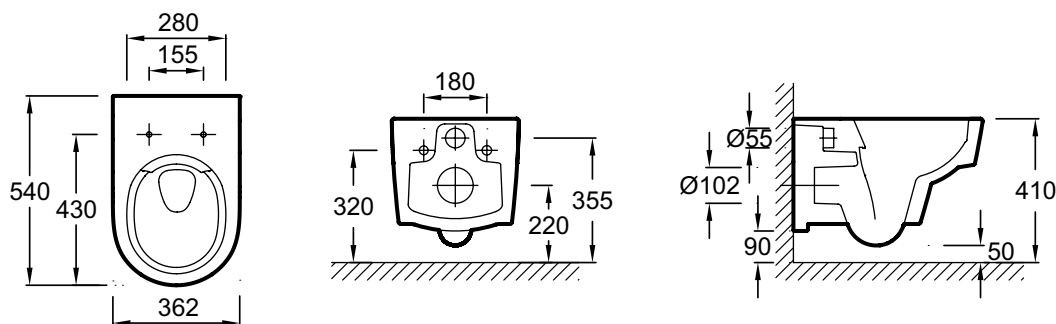

EDR102

Collection : ODÉON RIVE GAUCHE

Couleur* :

00 - Blanc

Principaux atouts :

Caractéristiques techniques

- DIMENSIONS : 54 x 36,20 cm
- MATÉRIAU : Céramique
- NORMES ET RÉGLEMENTATIONS : NF
- HAUTEUR : Confort
- BRIDE : Sans bride
- ABATTANT : Non inclus
- CONDITIONNEMENT : Un seul colis
- POIDS : 20,7 kg
- TYPE D'INSTALLATION : Suspendu
- CONSOMMATION D'EAU : 2,6/4 L et 3/6 L
- TYPE DE BRIDE : Sans bride
- PRODUIT INCLUS : (abattant, bâti-support et plaque de commande non inclus)
- GARANTIE DE LA CÉRAMIQUE : 10 ans
- FIXATION DE LA CUVETTE : Invisibles

Dessin technique

Descriptif CCTP : Cuvette suspendue SANS BRIDE. EDR102. Collection : ODÉON RIVE GAUCHE. DIMENSIONS : 54 x 36,20 cm. POIDS : 20,7 kg. MATÉRIAU : Céramique. TYPE D'INSTALLATION : Suspendu. NORMES ET RÉGLEMENTATIONS : NF. CONSOMMATION D'EAU : 2,6/4 L et 3/6 L. HAUTEUR : Confort. TYPE DE BRIDE : Sans bride. BRIDE : Sans bride. PRODUIT INCLUS : (abattant, bâti-support et plaque de commande non inclus). ABATTANT : Non inclus. GARANTIE DE LA CÉRAMIQUE : 10 ans. CONDITIONNEMENT : Un seul colis. FIXATION DE LA CUVETTE : Invisibles.