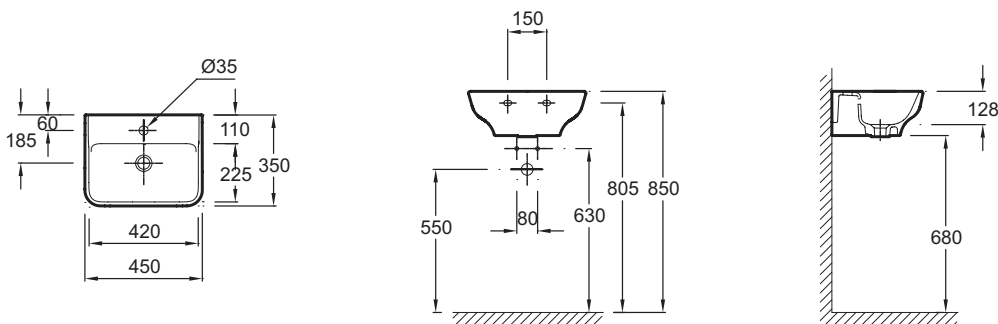

EGH112

Коллекция: СТРУКТУРА

Отделки*:

00 - Белый

Технические характеристики

- РАЗМЕРЫ (СМ): 45 x 35 см
- МАТЕРИАЛ: Керамика
- РАЗМЕТКА СВЕРЛЕНИЯ ОТВЕРСТИЯ ДЛЯ СМЕСИТЕЛЯ: 1 отверстие для смесителя
- ОТВЕРСТИЕ ПЕРЕЛИВА: С отверстием перелива
- ВЕС: 9 кг
- ТИП УСТАНОВКИ: Подвесные
- ОТВЕРСТИЯ ДЛЯ СВЕРЛЕНИЯ: С 1 отверстием для смесителя

Связанные продукты

- EВ1397G: Мебель 45 см для умывальника
- EВ1397D: Мебель 45 см для умывальника
- E77080: Полотенцедержатель

Общая информация

Спецификация продукта: Рукомойник 45 x 35 см. EGH112. Коллекция: СТРУКТУРА. РАЗМЕРЫ (СМ): 45 x 35 см. ВЕС: 9 кг. МАТЕРИАЛ: Керамика. ТИП УСТАНОВКИ: Подвесные. РАЗМЕТКА СВЕРЛЕНИЯ ОТВЕРСТИЯ ДЛЯ СМЕСИТЕЛЯ: 1 отверстие для смесителя. ОТВЕРСТИЯ ДЛЯ СВЕРЛЕНИЯ: С 1 отверстием для смесителя. ОТВЕРСТИЕ ПЕРЕЛИВА: С отверстием перелива.