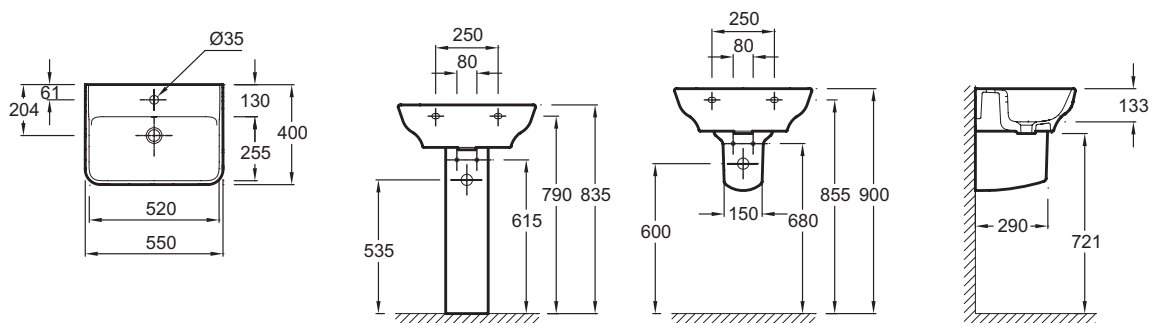

EGE112

Коллекция: СТРУКТУРА

Отделки*:

00 - Белый

Технические характеристики

- РАЗМЕРЫ (СМ): 55 x 40 см
- МАТЕРИАЛ: Санфарфор
- РАЗМЕТКА СВЕРЛЕНИЯ ОТВЕРСТИЯ ДЛЯ СМЕСИТЕЛЯ: 1 отверстие для смесителя
- ОТВЕРСТИЕ ПЕРЕЛИВА: С отверстием перелива
- ВЕС: 15 кг
- ТИП УСТАНОВКИ: Подвесные
- ОТВЕРСТИЯ ДЛЯ СВЕРЛЕНИЯ: С 1 отверстием для смесителя

Связанные продукты

- E77077: Полотенцедержатель 55 см

Общая информация

Спецификация продукта: Раковина 55 x 40 см. EGE112. Коллекция: СТРУКТУРА. РАЗМЕРЫ (СМ): 55 x 40 см. ВЕС: 15 кг. МАТЕРИАЛ: Санфарфор. ТИП УСТАНОВКИ: Подвесные. РАЗМЕТКА СВЕРЛЕНИЯ ОТВЕРСТИЯ ДЛЯ СМЕСИТЕЛЯ: 1 отверстие для смесителя. ОТВЕРСТИЯ ДЛЯ СВЕРЛЕНИЯ: С 1 отверстием для смесителя. ОТВЕРСТИЕ ПЕРЕЛИВА: С отверстием перелива.