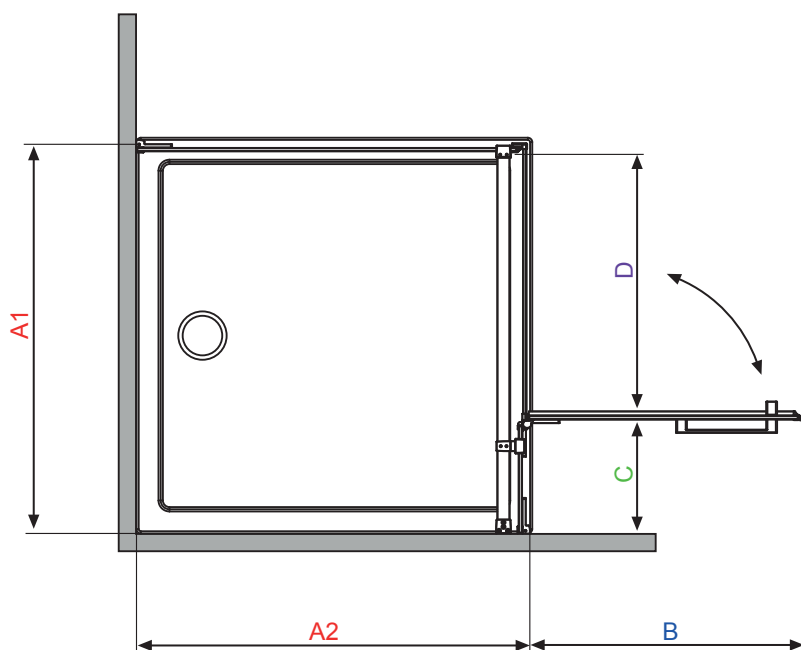

EUPHORIA

KDJ - drzwi

EUPHORIA	A1	B	C	D
<i>KDJ drzwi 800</i>	795-805	520	245	500
<i>KDJ drzwi 900</i>	895-905	620	245	600
<i>KDJ drzwi 1000</i>	995-1005	620	345	600
<i>KDJ drzwi 1100</i>	1095-1105	820	245	800
<i>KDJ drzwi 1200</i>	1195-1205	820	345	800

KDJ Ściana 1

EUPHORIA	A2
<i>ściana 800</i>	795-805
<i>ściana 900</i>	895-905
<i>ściana 1000</i>	995-1005
<i>ściana 1100</i>	1095-1005
<i>ściana 1200</i>	1195-1205