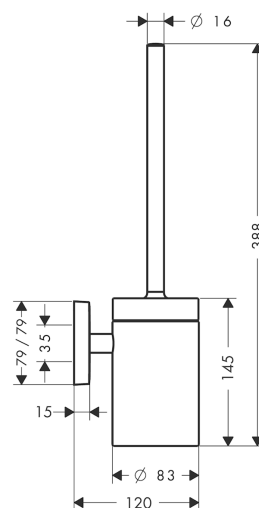

**PuraVida****Набор для WC с держателем**Поверхности : **хром**    Артикульный номер: **41505000****Описание****Характеристики**

- материал держателя: металл
- материал: латунь, керамика
- настенный монтаж

**Продукт****Чертеж**

PuraVida

Набор для WC с держателем

Поверхности : хром Артикульный номер: 41505000

Покомпонентное изображение

Год выпуска: >07/09

**PuraVida**

**Набор для WC с держателем**

Поверхности : **хром** Артикульный номер: **41505000**

**Перечень запасных частей**

Год выпуска: >07/09

Позиция	Описание	Артикульный номер	PC	PU
1	O-ring 45x2,5	98432000	-	1
2	support element	98539000	-	1
3	mounting set	96179000	-	1
4	escutcheon	95374000	-	1
5	hollow set screw M4x4	98540000	-	1
6	ceramic cup on its own	98547000	-	1
7	stick with brush	95577000	-	1
8	WC-brush black	40068000	-	1