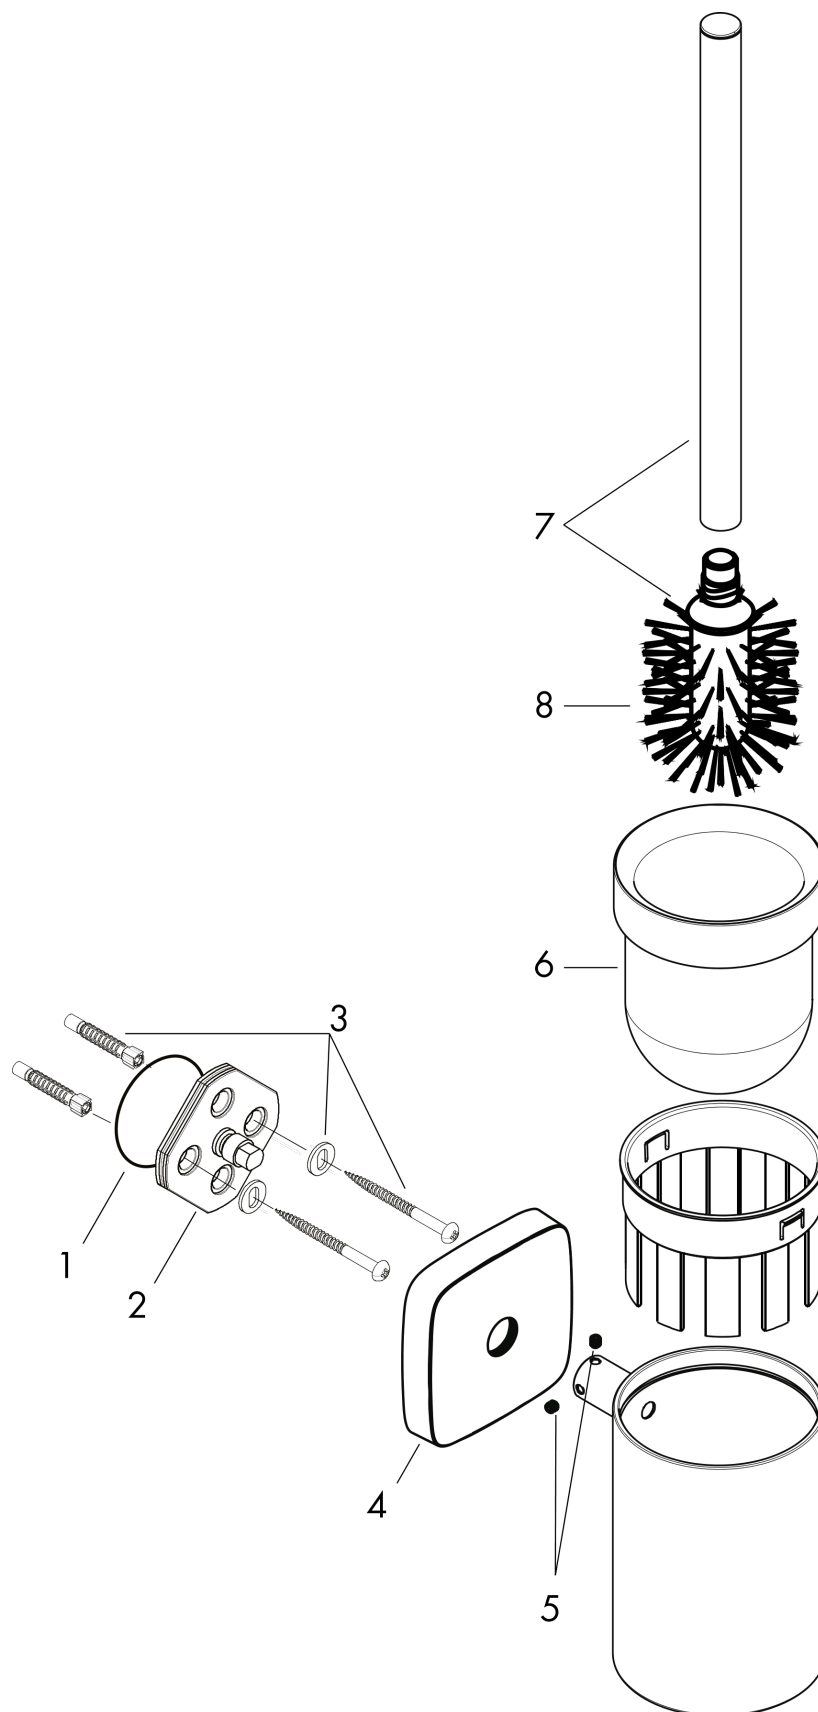

**PuraVida****Набор для WC с держателем**Поверхности : **хром**    Артикульный номер: **41505000****Описание****Характеристики**

- материал держателя: металл
- материал: латунь, керамика
- настенный монтаж

**Продукт****Чертеж**

PuraVida

Набор для WC с держателем

Поверхности : хром Артикульный номер: 41505000

Покомпонентное изображение

Год выпуска: >07/09

**PuraVida**

**Набор для WC с держателем**

Поверхности : **хром** Артикульный номер: **41505000**

**Перечень запасных частей**

Год выпуска: >07/09

Позиция	Описание	Артикульный номер	PC	PU
1	O-ring 45x2,5	98432000	-	1
2	support element	98539000	-	1
3	mounting set	96179000	-	1
4	escutcheon	95374000	-	1
5	hollow set screw M4x4	98540000	-	1
6	ceramic cup on its own	98547000	-	1
7	stick with brush	95577000	-	1
8	WC-brush black	40068000	-	1