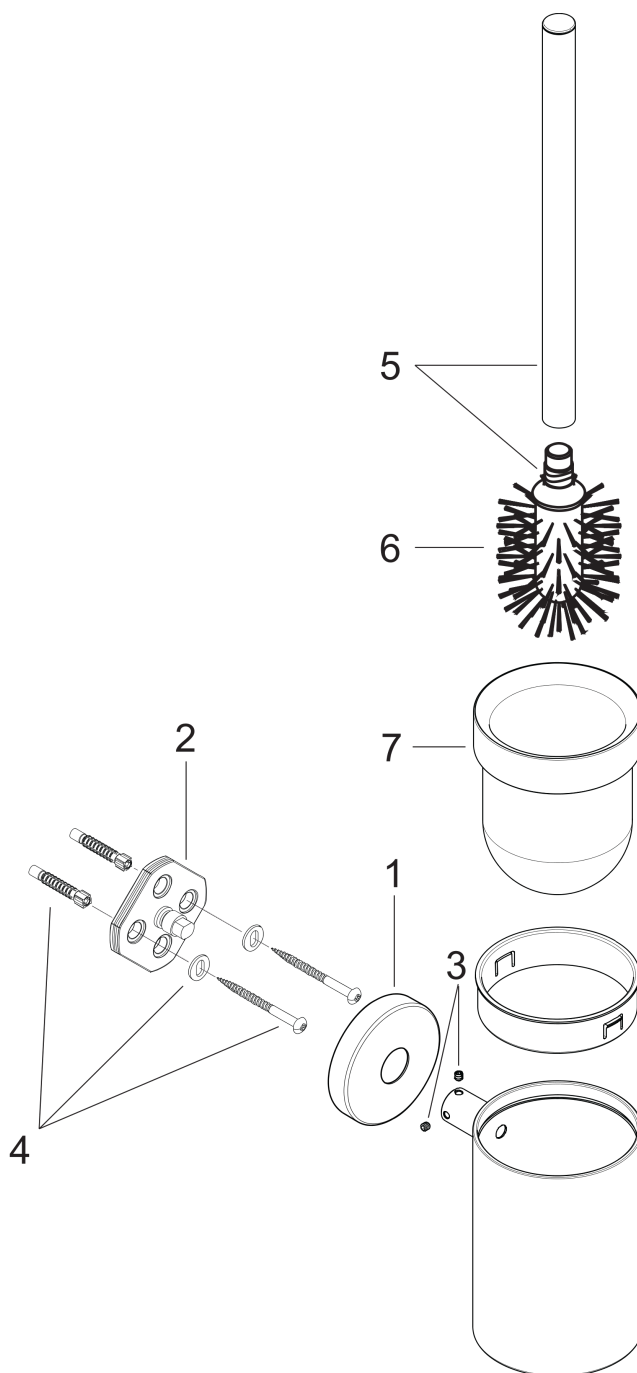

Logis

Набор для WC с держателем

Поверхности : **хром** Артикульный номер: **40522000**

Описание

Характеристики

- материал держателя: металл
- материал: латунь, хрустальное стекло
- настенный монтаж

Продукт

Чертеж

Logis

Набор для WC с держателем

Поверхности : хром Артикульный номер: 40522000

Покомпонентное изображение

Год выпуска: >09/08

Logis

Набор для WC с держателем

Поверхности : **хром** Артикульный номер: **40522000**

Перечень запасных частей

Год выпуска: >09/08

Позиция	Описание	Артикульный номер	PC	PU
1	escutcheon	98538000	-	1
2	support element	98539000	-	1
3	hollow set screw M4x4	98540000	-	1
4	mounting set	96179000	-	1
5	stick with brush	95577000	-	1
6	WC-brush black	40068000	-	1
7	glass cup on its own	98548000	-	1