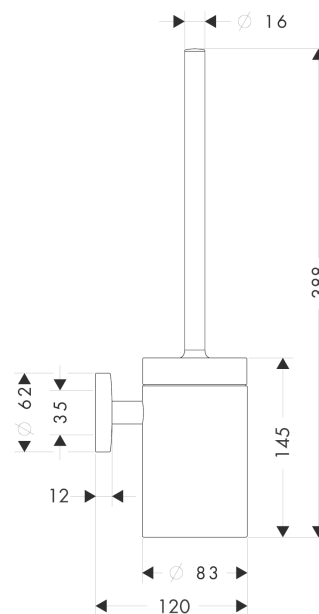

Logis

Набор для WC с держателем

Поверхности : **хром** Артикульный номер: **40522000**

Описание

Характеристики

- материал держателя: металл
- материал: латунь, хрустальное стекло
- настенный монтаж

Продукт

Чертеж

Logis

Набор для WC с держателем

Поверхности : хром Артикульный номер: 40522000

Покомпонентное изображение

Год выпуска: >09/08

Logis

Набор для WC с держателем

Поверхности : **хром** Артикульный номер: **40522000**

Перечень запасных частей

Год выпуска: >09/08

Позиция	Описание	Артикульный номер	PC	PU
1	escutcheon	98538000	-	1
2	support element	98539000	-	1
3	hollow set screw M4x4	98540000	-	1
4	mounting set	96179000	-	1
5	stick with brush	95577000	-	1
6	WC-brush black	40068000	-	1
7	glass cup on its own	98548000	-	1