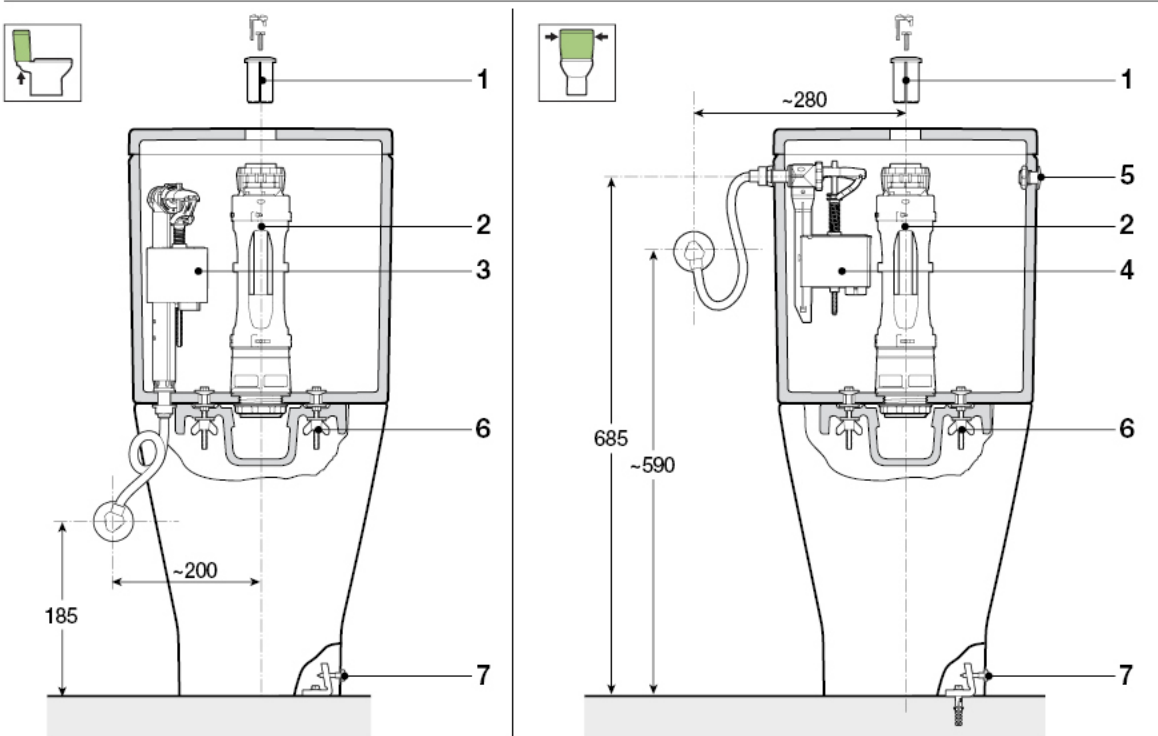

The GAP

 **A341470 / A341473 / A34147C**

 **A341471 / A341472**

- 1 - AH0001700R
- 2 - AH0000100R
AH0003400R
- 3 - AH0001000R
AH0002800R
AH0009500R
- 4 - AH0001100R
AH0001200R
+ AV0020900R
- 5 - AV0012600R

- 6 - AV0021700R

- 7 - AV0009400R

A341470 A341473	AH0001000R AH0002800R	AH0000100R
		
A34147C	AH0009500R	AH0003400R
		

A341471 A341472	AH0001100R AH0001200R + AV0020900R	AH0000100R
		

A8227289000

Roca Sanitario, S.A.
Avda. Diagonal, 513
08029 Barcelona
SPAIN
www.roca.com