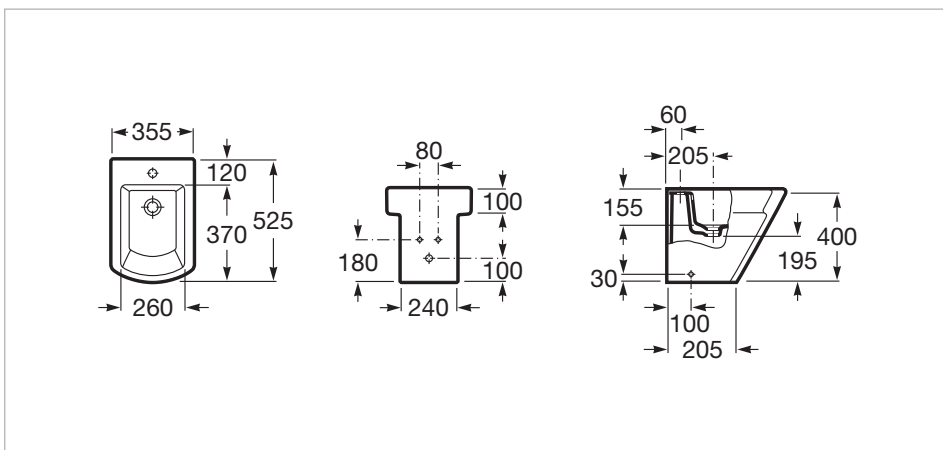

Как сформировать полный артикул
 Замените "... " нужным кодом отделки или цвета

00 Белый

Размеры

Длина: 355 mm.
 Ширина: 525 mm.
 Высота: 400 mm.

Включает

506402210 Сифон для биде 1 1/4"

Технические чертежи

Сифон для биде 1 1/4"

Подходит для: Биде
Тип сифона: U-образный изгиб
Ширина соединения (дюймы): 1 1/4"

Размеры

Длина: 115 mm.
Ширина: 250 mm.
Высота: 65 mm.

Совместим с артикулом

357535..0 SQUARE - Подвесное биде