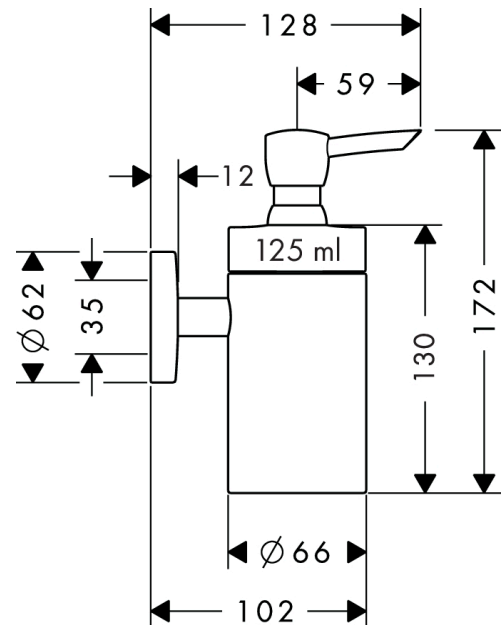

**Logis****Диспенсер для жидкого мыла**Поверхности : **хром**    Артикульный номер: **40514000****Описание****Характеристики**

- настенный монтаж
- материал держателя: металл
- материал контейнера: матовое стекло
- type of soap: жидкое мыло
- емкость 125 мл
- дозируемое количество 1,5 мл
- с монтажным материалом
- скрытое соединение
- расстояние между отверстиями: 35 мм
- диаметр отверстия: 6 мм

**Продукт****Чертеж**

Logis

Диспенсер для жидкого мыла

Поверхности : хром    Артикульный номер: 40514000

Покомпонентное изображение

Год выпуска: >09/08

## Logis

Диспенсер для жидкого мыла

Поверхности : **хром**    Артикульный номер: **40514000**

### Перечень запасных частей

Год выпуска: >09/08

Позиция	Описание	Артикульный номер	PC	PU
1	escutcheon	98538000	-	1
2	support element	98539000	-	1
3	hollow set screw M4x4	98540000	-	1
4	mounting set	96179000	-	1
5	pump	96306000	-	1
6	glass for lotion dispenser	98544000	-	1