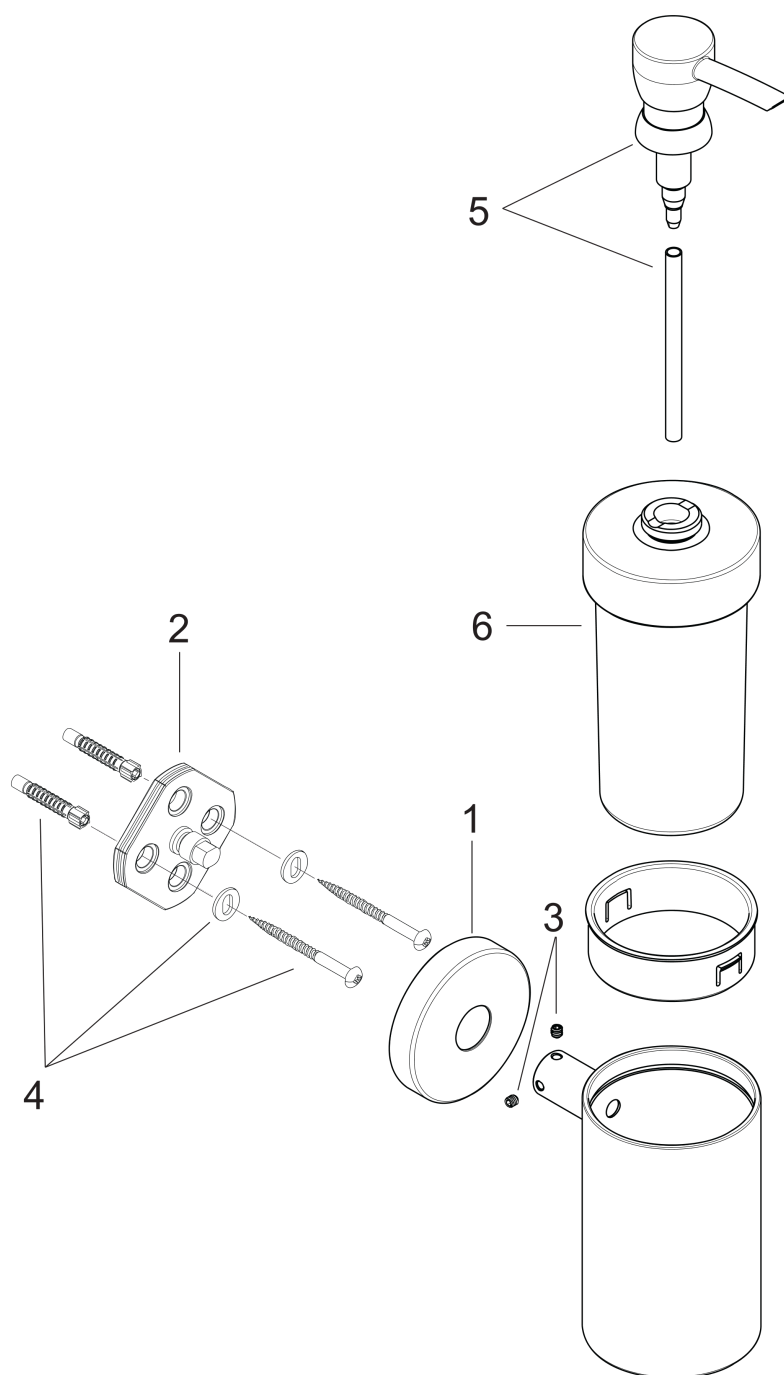

**Logis****Диспенсер для жидкого мыла**Поверхности : **хром**    Артикульный номер: **40514000****Описание****Характеристики**

- настенный монтаж
- материал держателя: металл
- материал контейнера: матовое стекло
- type of soap: жидкое мыло
- емкость 125 мл
- дозируемое количество 1,5 мл
- с монтажным материалом
- скрытое соединение
- расстояние между отверстиями: 35 мм
- диаметр отверстия: 6 мм

**Продукт****Чертеж**

Logis

Диспенсер для жидкого мыла

Поверхности : хром    Артикульный номер: 40514000

Покомпонентное изображение

Год выпуска: >09/08

## Logis

Диспенсер для жидкого мыла

Поверхности : **хром**    Артикульный номер: **40514000**

### Перечень запасных частей

Год выпуска: >09/08

Позиция	Описание	Артикульный номер	PC	PU
1	escutcheon	98538000	-	1
2	support element	98539000	-	1
3	hollow set screw M4x4	98540000	-	1
4	mounting set	96179000	-	1
5	pump	96306000	-	1
6	glass for lotion dispenser	98544000	-	1