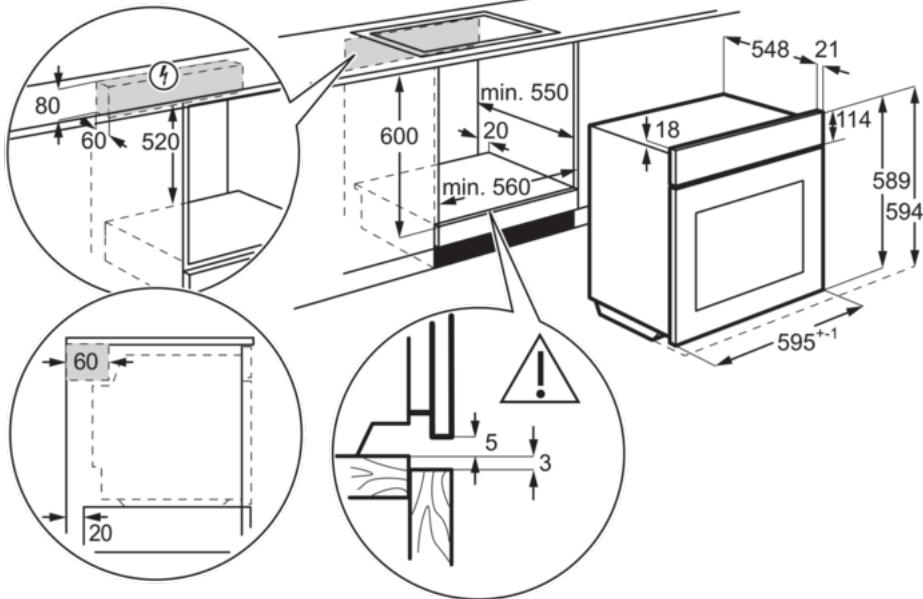

OKC8H31X BI Oven

PSGBOV180DE00006