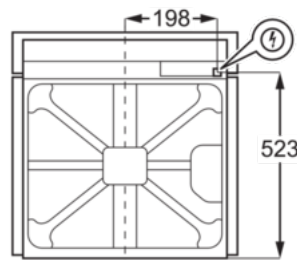

OKC8H31X BI Oven

PSGBOV180DE00006