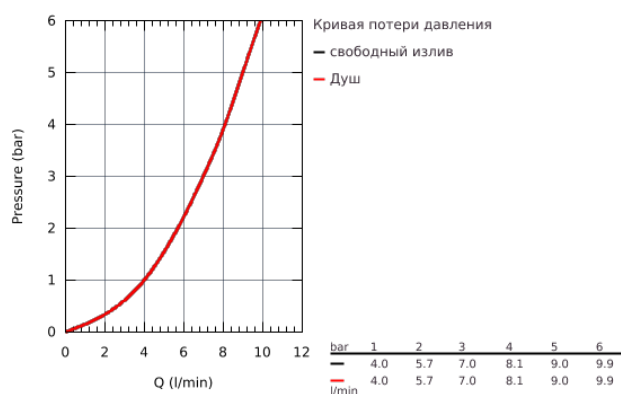

ОПИСАНИЕ ПРОДУКТА

- монтаж на одно отверстие
- металлический рычаг
- **GROHE Longlife** керамический картридж 35 мм
- регулировка расхода воды
- дополнительный ограничитель температуры (46 375 000)
- **GROHE StarLight** хромированная поверхность
- GROHE EcoJoy 4.0 л/мин
- система быстрого монтажа
- цепочка
- гибкая подводка
- с душевым набором, состоящим из
  - душа со встроенным переключателем
  - настенный держатель душа
  - душевой шланг
- установка при давлении от 1,0 - 5,0 бар