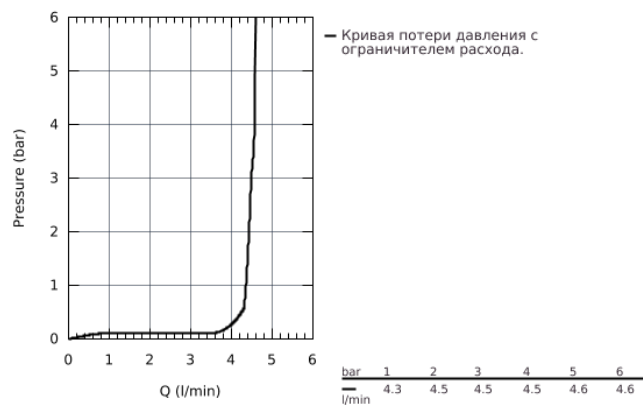

23 757 000 **BAUEDGE СМЕСИТЕЛЬ ОДНОРЫЧАЖНЫЙ ДЛЯ РАКОВИНЫ DN 15 S-SIZE**