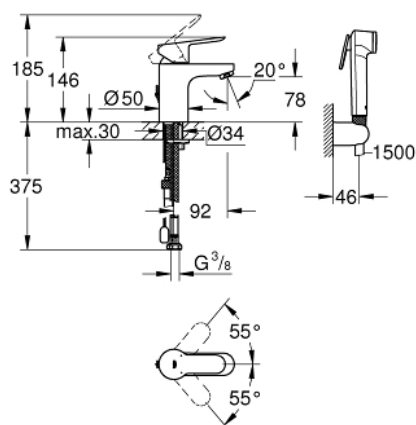

## 23 757 000 BAUEDGE СМЕСИТЕЛЬ ОДНОРЫЧАЖНЫЙ ДЛЯ РАКОВИНЫ DN 15 S-SIZE

### ОПИСАНИЕ ПРОДУКТА

- монтаж на одно отверстие
- металлический рычаг
- **GROHE Longlife** керамический картридж 35 мм
- регулировка расхода воды
- дополнительный ограничитель температуры (46 375 000)
- **GROHE StarLight** хромированная поверхность
- GROHE EcoJoy 4.0 л/мин
- система быстрого монтажа
- цепочка
- гибкая подводка
- с душевым набором, состоящим из
  - душа со встроенным переключателем
  - настенный держатель душа
  - душевой шланг
- установка при давлении от 1,0 - 5,0 бар

### ЗАПАСНЫЕ ЧАСТИ

- 1: Lever (Order-nr. 46976000)
  - 2: Декоративная крышка/накладка (Order-nr. 46492000)
  - 3: Резьбовое соединение (Order-nr. 46460000)
  - 4: Картридж малый д. Taron смес. д.пак. (Order-nr. 46374000)
  - 5: Mousseur (Order-nr. 48280000)
  - 6: Цепочка (Order-nr. 06815000)
  - 7: Обратное резьбовое соединение (Order-nr. 46671000)
  - 8: Обратный клапан (Order-nr. 08565000)
  - 9: Ограничитель температуры (Order-nr. 46375000)\*
  - 10: Ключ (Order-nr. 19332000)\*
  - 11: Монтажный ключ (Order-nr. 19017000)\*
- \* Optional accessories