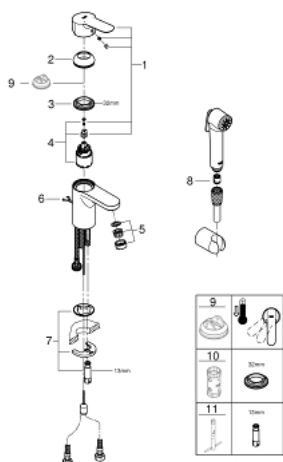

### ОПИСАНИЕ ПРОДУКТА

- монтаж на одно отверстие
- металлический рычаг
- **GROHE Longlife** керамический картридж 35 мм
- регулировка расхода воды
- дополнительный ограничитель температуры (46 375 000)
- **GROHE StarLight** хромированная поверхность
- GROHE EcoJoy 4.0 л/мин
- система быстрого монтажа
- цепочка
- гибкая подводка
- с душевым набором, состоящим из
  - душа со встроенным переключателем
  - настенный держатель душа
  - душевой шланг
- установка при давлении от 1,0 - 5,0 бар

### ЗАПАСНЫЕ ЧАСТИ

- 1: Lever (Order-nr. 46976000)
  - 2: Декоративная крышка/накладка (Order-nr. 46492000)
  - 3: Резьбовое соединение (Order-nr. 46460000)
  - 4: Картридж малый д. Taron смес. д.пак. (Order-nr. 46374000)
  - 5: Mousseur (Order-nr. 48280000)
  - 6: Цепочка (Order-nr. 06815000)
  - 7: Обратное резьбовое соединение (Order-nr. 46671000)
  - 8: Обратный клапан (Order-nr. 08565000)
  - 9: Ограничитель температуры (Order-nr. 46375000)\*
  - 10: Ключ (Order-nr. 19332000)\*
  - 11: Монтажный ключ (Order-nr. 19017000)\*
- \* Optional accessories