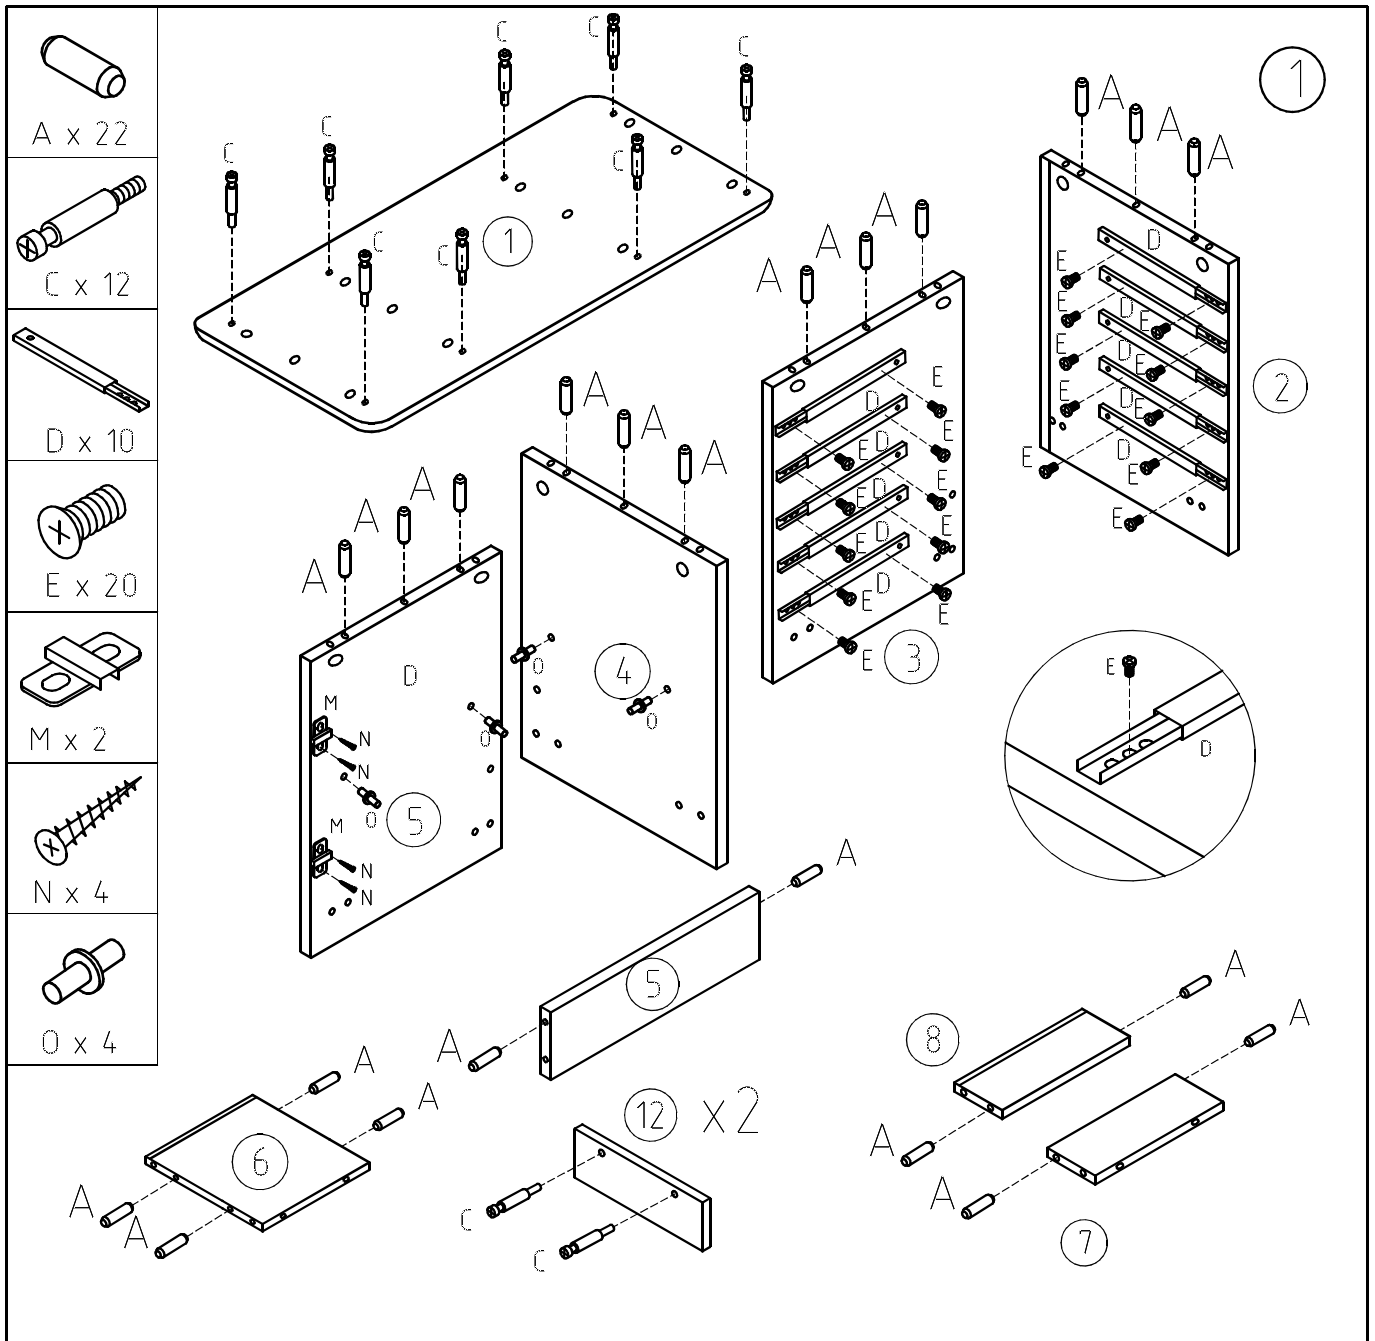

Д.4142.1, Д.4247

Стол письменный

EAC

EAЭС № BY/112 11.01. TP025 024 04678

EAЭС № BY/112 11.01. TP025 018. 01 01101

Nr	Size/MaB (mm)	Qty	✓
1	1450 x 600 x 24	1	
2	720 x 510 x 15	1	
3	720 x 510 x 15	1	
4	720 x 510 x 15	1	
5	720 x 510 x 15	1	
6	350 x 510 x 15	1	
7	348 x 480 x 15	1	
8	646 x 363 x 15	1	
9	350 x 80 x 15	1	
10	350 x 80 x 15	1	
11	647 x 70 x 15	1	
12	363 x 70 x 15	2	
13	623 x 300 x 15	1	
14	363 x 70 x 15	1	
15	363 x 142 x 15	4	
16	460 x 60 x 15	1	
17	460 x 60 x 15	1	
18	460 x 94 x 15	4	
19	460 x 94 x 15	4	
20	314 x 60 x 15	1	
21	314 x 94 x 15	4	
22	453 x 322 x 4	5	
23	655 x 358 x 4	2	

U		A		8x30	40
V		B		15x12	22
W		C		7x24	22
X		D			10
Z		E		5,8x8	20
AA		F		M4x10	10
BB		G		3,5x35	26
CC		H			6
DD		I		13mm	8
		J		7x50	10
		K		SW4	1
		L			2
		M			2
		N		3,5x15	16
		O			4
		P			2
		R			2
		S			
		T			
		Q			