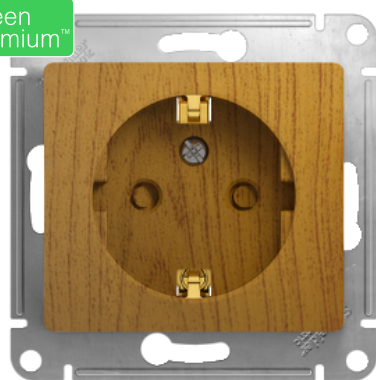

Технические характеристики продукта

Спецификации

GLOSSA РОЗЕТКА с заземлением со шторками, 16А, механизм, ДЕРЕВО ДУБ

GSL000545

Код EAN : 3606480659409

Основные характеристики

Серия	Glossa
Тип продукта	Розетка
Комплектация изделия	Механизм
Стандартное описание розетки	С заземляющим контактом
Конфигурация выходных полюсов	2P + PE, со шторками
Цветовой оттенок	Дерево
Сегмент рынка	Жилищный сектор Малые коммерческие предприятия

Дополнительные характеристики

Тип монтажа	Утопленный
Номинальный ток	16 А
[Ue] номинальное рабочее напряжение	250 В Переменный ток
Режим фиксации	Лапками Винтами
Материал	PC + ASA глянцевое
Соединения – клеммы	Винтовые зажимы 2,5 мм ² жесткий кабель Винтовые зажимы 2,5 мм ² гибкий кабель
Высота	71 мм
Ширина	71 мм
Глубина	40 мм
Глубина встраивания	28 мм
Вес нетто	0,074 кг

Условия эксплуатации

Степень защиты IP	IP20
Сертификаты	EAC
Стандарты	TP TC 004/2011

Тип упаковки

Тип упаковки 1	PCE
Кол-во единиц в упаковке	1
Вес упаковки	84 г
Высота упаковки 1	4,01 см
Ширина упаковки 1	7,08 см
Длина упаковки 1	7,08 см
Тип упаковки 2	BB1
Количество штук в упаковке 2	20
Вес упаковки 2	1,794 кг
Высота упаковки 2	8 см
Ширина упаковки 2	18,6 см
Длина упаковки 2	37,2 см
Тип упаковки 3	CAR
Количество штук в упаковке 3	160
Вес упаковки 3	14,61 кг
Высота упаковки 3	33,2 см
Ширина упаковки 3	38,4 см
Длина упаковки 3	38,4 см