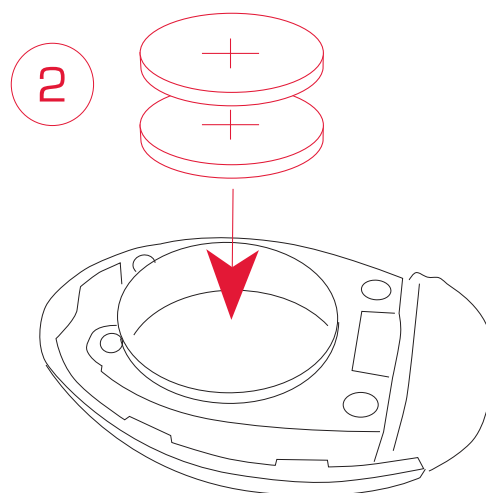

LIGHTING SYSTEM MICRO

2 x CR 2032

SIGMA-ELEKTRO GmbH
Dr.-Julius-Leber-Straße 15
D-67433 Neustadt/Weinstraße

SIGMA SPORT USA
3487 Swenson Ave.
St. Charles, IL 60174, U.S.A.

SIGMA SPORT ASIA
4F, No.192, Zhonggong 2
Xitun Dist., Taichung City 407, Taiwan