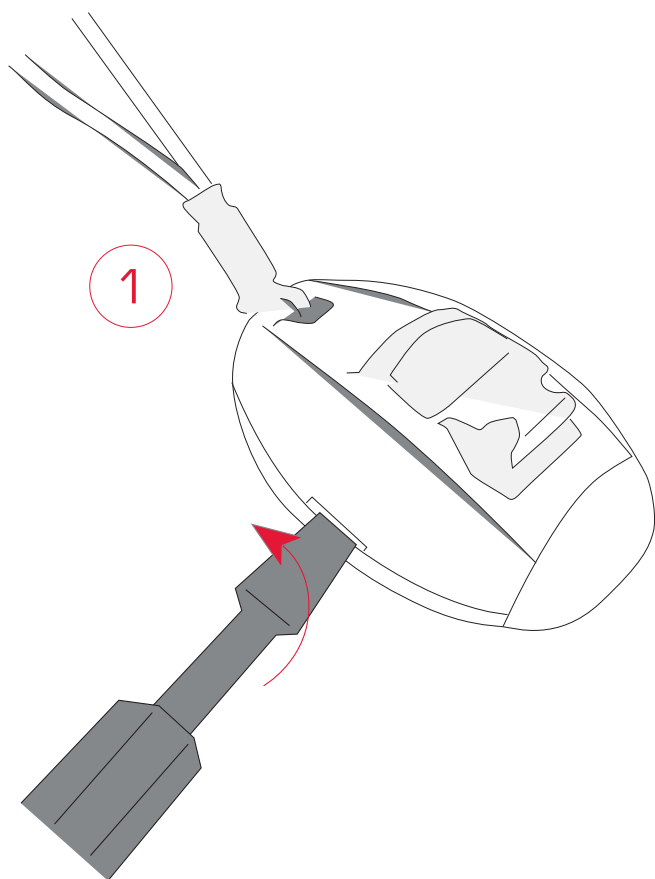

LIGHTING SYSTEM MICRO

2 x CR 2032

SIGMA-ELEKTRO GmbH
Dr.-Julius-Leber-Straße 15
D-67433 Neustadt/Weinstraße

SIGMA SPORT USA
3487 Swenson Ave.
St. Charles, IL 60174, U.S.A.

SIGMA SPORT ASIA
4F, No.192, Zhonggong 2
Xitun Dist., Taichung City 407, Taiwan