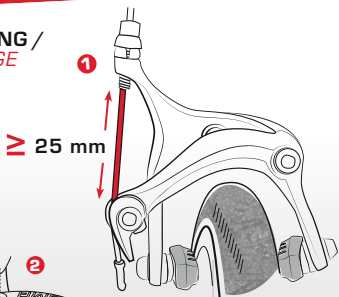

BRAKELIGHT

MOUNTING / MONTAGE

371000 / 1

FOR / FÜR

BRAKES /
BREMSEN

SIGMA-ELEKTRO GmbH
Dr. - Julius-Leber-Strasse 15
D-67433 Neustadt/Wstr.

SIGMA SPORT USA
3487 Swenson Ave.
St. Charles, IL 60174, U.S.A.

SIGMA SPORT ASIA
4F, No.192, Zhonggong 2nd Rd.,
Xitun Dist., Taichung City 407, Taiwan