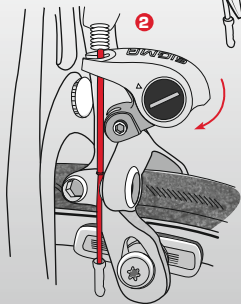

BRAKELIGHT

MOUNTING / MONTAGE

371000 / 1

FOR / FÜR

BRAKES /
BREMSEN

SIGMA-ELEKTRO GmbH
Dr. - Julius-Leber-Strasse 15
D-67433 Neustadt/Wstr.

SIGMA SPORT USA
3487 Swenson Ave.
St. Charles, IL 60174, U.S.A.

SIGMA SPORT ASIA
4F, No.192, Zhonggong 2nd Rd.,
Xitun Dist., Taichung City 407, Taiwan