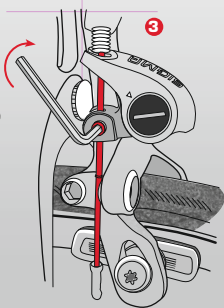

BRAKELIGHT

MOUNTING / MONTAGE

371000 / 1

FOR / FÜR

BRAKES /
BREMSEN

SIGMA-ELEKTRO GmbH
Dr. - Julius-Leber-Strasse 15
D-67433 Neustadt/Wstr.

SIGMA SPORT USA
3487 Swenson Ave.
St. Charles, IL 60174, U.S.A.

SIGMA SPORT ASIA
4F, No.192, Zhonggong 2nd Rd.,
Xitun Dist., Taichung City 407, Taiwan