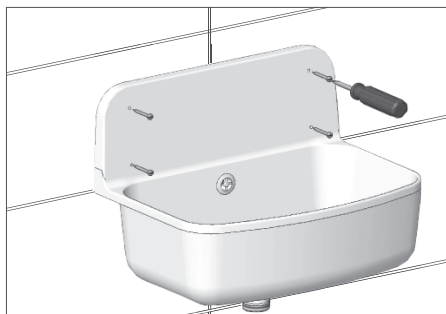

HU FALIKÚT, MŰANYAG - Szerelési útmutató

- **GB** Plastic wall basin - Installation manual
- **GER** Waldbrunnen aus Plastik - Montageanleitung
- **CZ** Plastová výlevka se sifonem - Instalační manuál
- **SK** Plastová výlevka so sifonom - Inštalácia manuál
- **RO** Fântână de perete plastic - Manual de Instalare
- **HR** Vanjski lavabo - Uputstvo za montažu
- **SRB** Plastični vajnski lavabo - Instalacijski priručnik
- **PL** Plastikowy zlew ścienny - Instrukcja instalacji
- **BG** Чешма от пластмаса - Инструкция за инсталация
- **RUS** Настенный колодец, пластмассовый - Инструкция по установке
- **UKR** Настінний колодезь, пластмасовий - Інструкція по установці

STY-350

- **HU** Gyártó:
- **GB** Producer:
- **D** Produzent:
- **CZ** Výrobce:
- **SK** Výrobca:
- **RO** Producătorul:
- **HR** Poslodovac
- **SRB** Произвођач:
- **BG** Производител:
- **PL** Producent:
- **RUS** Производитель:
- **UKR** Виробник:

STYRON Kft., Kóka H-2243 Zsámboki út IPT., Magyarország
Tel.: +36 29 629 030, Fax: +36 29 629 030 / 117
e-mail: ertekesites@styron.hu, styronkft@styron.hu
www.styron.hu