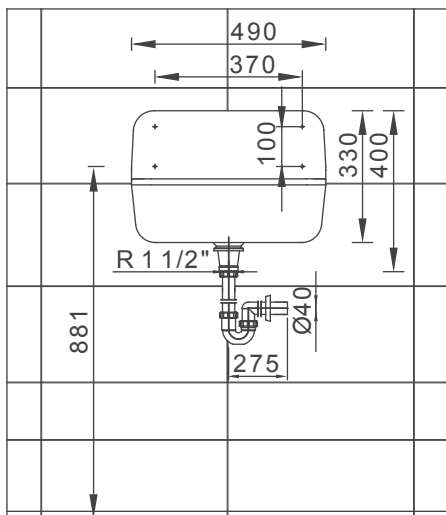

HU FALIKÚT, MŰANYAG - Szerelési útmutató

- **GB** Plastic wall basin - Installation manual
- **GER** Waldbrunnen aus Plastik - Montageanleitung
- **CZ** Plastová výlevka se sifonem - Instalační manuál
- **SK** Plastová výlevka so sifonom - Inštalácia manuál
- **RO** Fântână de perete plastic - Manual de Instalare
- **HR** Vanjski lavabo - Uputstvo za montažu
- **SRB** Plastični vajnski lavabo - Instalacijski priručnik
- **PL** Plastikowy zlew ścienny - Instrukcja instalacji
- **BG** Чешма от пластмаса - Инструкция за инсталация
- **RUS** Настенный колодец, пластмассовый - Инструкция по установке
- **UKR** Настінний колодезь, пластмасовий - Інструкція по установці

STY-350

- **HU** Gyártó:
- **GB** Producer:
- **D** Produzent:
- **CZ** Výrobce:
- **SK** Výrobca:
- **RO** Producătorul:
- **HR** Poslodovac
- **SRB** Произвођач:
- **BG** Производител:
- **PL** Producent:
- **RUS** Производитель:
- **UKR** Виробник:

STYRON Kft., Kóka H-2243 Zsámboki út IPT., Magyarország
Tel.: +36 29 629 030, Fax: +36 29 629 030 / 117
e-mail: ertekesites@styron.hu, styronkft@styron.hu
www.styron.hu