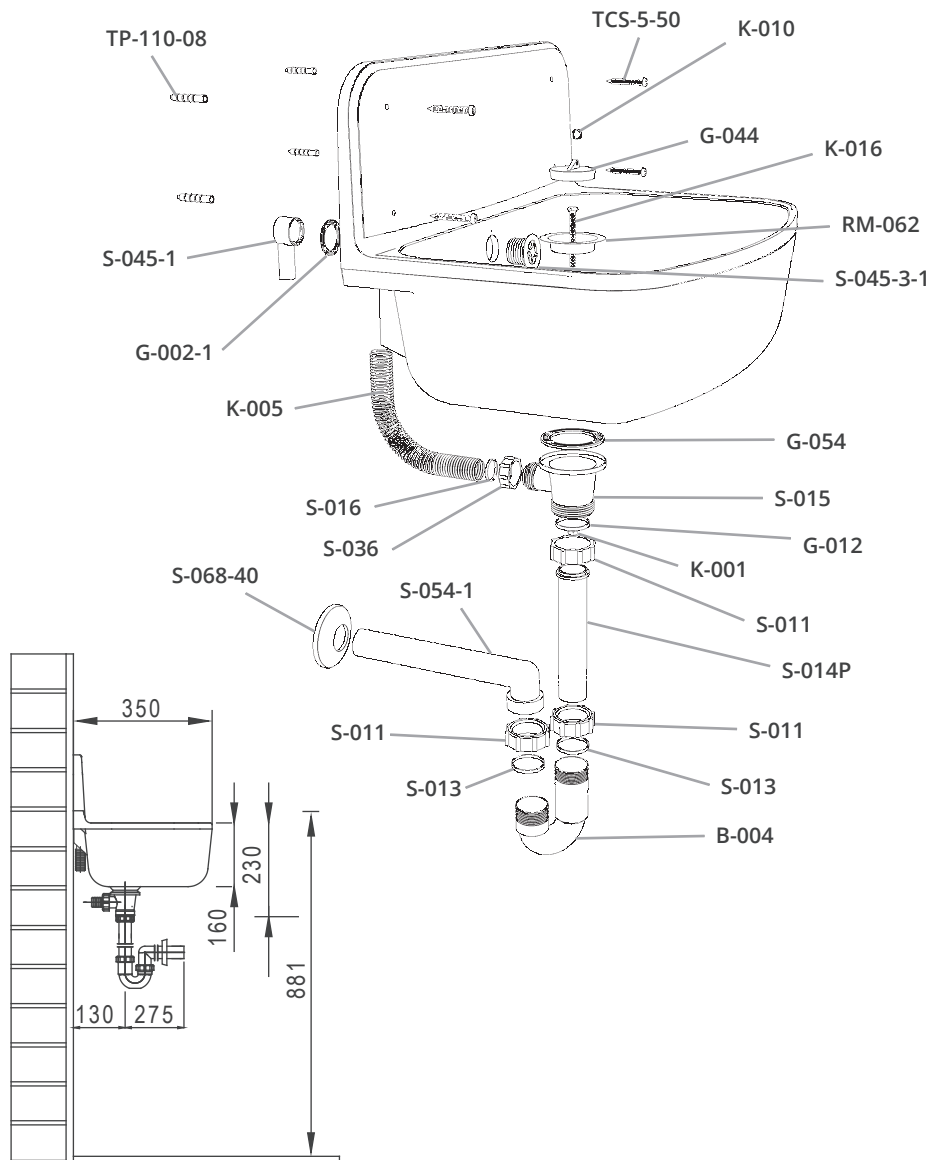

HU FALIKÚT, MŰANYAG - Szerelési útmutató

- **GB** Plastic wall basin - Installation manual
- **GER** Waldbrunnen aus Plastik - Montageanleitung
- **CZ** Plastová výlevka se sifonem - Instalační manuál
- **SK** Plastová výlevka so sifonom - Inštalácia manuál
- **RO** Fântână de perete plastic - Manual de Instalare
- **HR** Vanjski lavabo - Uputstvo za montažu
- **SRB** Plastični vajnski lavabo - Instalacijski priručnik
- **PL** Plastikowy zlew ścienny - Instrukcja instalacji
- **BG** Чешма от пластмаса - Инструкция за инсталация
- **RUS** Настенный колодец, пластмассовый - Инструкция по установке
- **UKR** Настінний колодезь, пластмасовий - Інструкція по установці

STY-350

- **HU** Gyártó:
- **GB** Producer:
- **D** Produzent:
- **CZ** Výrobce:
- **SK** Výrobca:
- **RO** Producătorul:
- **HR** Poslodovac
- **SRB** Произвођач:
- **BG** Производител:
- **PL** Producent:
- **RUS** Производитель:
- **UKR** Виробник:

STYRON Kft., Kóka H-2243 Zsámboki út IPT., Magyarország
Tel.: +36 29 629 030, Fax: +36 29 629 030 / 117
e-mail: ertekesites@styron.hu, styronkft@styron.hu
www.styron.hu