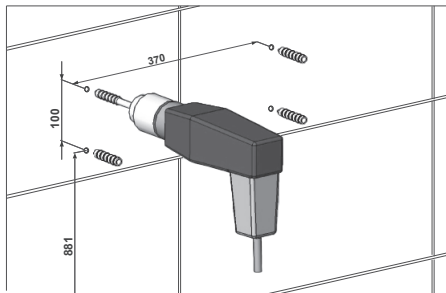

HU FALIKÚT, MŰANYAG - Szerelési útmutató

- **GB** Plastic wall basin - Installation manual
- **GER** Waldbrunnen aus Plastik - Montageanleitung
- **CZ** Plastová výlevka se sifonem - Instalační manuál
- **SK** Plastová výlevka so sifonom - Inštalácia manuál
- **RO** Fântână de perete plastic - Manual de Instalare
- **HR** Vanjski lavabo - Uputstvo za montažu
- **SRB** Plastični vajnski lavabo - Instalacijski priručnik
- **PL** Plastikowy zlew ścienny - Instrukcja instalacji
- **BG** Чешма от пластмаса - Инструкция за инсталация
- **RUS** Настенный колодец, пластмассовый - Инструкция по установке
- **UKR** Настінний колодезь, пластмасовий - Інструкція по установці

STY-350

- **HU** Gyártó:
- **GB** Producer:
- **D** Produzent:
- **CZ** Výrobce:
- **SK** Výrobca:
- **RO** Producătorul:
- **HR** Poslodovac
- **SRB** Произвођач:
- **BG** Производител:
- **PL** Producent:
- **RUS** Производитель:
- **UKR** Виробник:

STYRON Kft., Kóka H-2243 Zsámboki út IPT., Magyarország
Tel.: +36 29 629 030, Fax: +36 29 629 030 / 117
e-mail: ertekesites@styron.hu, styronkft@styron.hu
www.styron.hu