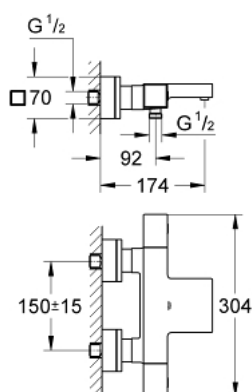

34 497 000 GROHTHERM CUBE ТЕРМОСТАТ ДЛЯ ВАННЫ, DN 15

ОПИСАНИЕ ПРОДУКТА

- настенный монтаж
- **GROHE StarLight** хромированное покрытие поверхности
- **GROHE SafeStop** стопор безопасности при 38°C
-
- **GROHE SafeStop Plus** опционно ограничитель температуры на 43°C, включен
- **GROHE TurboStat** встроенный термозлемент
- встроенный стопор смешанной воды
- **GROHE AquaDimmer Plus** многофункциональный
- - **GROHE EcoButton**
(встроенная кнопка с функцией экономии воды для душа)
- - регулировка расхода
- - переключатель: ванна/душ
- отвод для душа снизу 1/2"
- **GROHE XL Waterfall**
- регулятор струи
- встроенные обратные клапаны
- грязеулавливающие фильтры
- с защитой от обратного потока
- скрытые S-образные эксцентрики
- **GROHE EcoJoy** Технология совершенного потока
при уменьшенном расходе воды

34 497 000 GROHTHERM CUBE ТЕРМОСТАТ ДЛЯ ВАННЫ, DN 15

ЗАПАСНЫЕ ЧАСТИ

- 1: Рукоятка (Order-nr. 47960000)
- 1.1: Заглушка (Order-nr. 4795900M)
- 2: Стопорное кольцо (Order-nr. 47922000)
- 3: Аквадиммер (Order-nr. 47364000)
- 4: Водоводная трубка (Order-nr. 47887000)
- 5: Рукоятка выбора температуры (Order-nr. 47958000)
- 5.1: Заглушка (Order-nr. 4795900M)
- 6: Крепежное кольцо (Order-nr. 47743000)
- 7: Картридж (Order-nr. 47439000)
- 8: Обратный клапан (Order-nr. 47189000)
- 8.1: Фильтр-сетка (Order-nr. 0726400M)
- 8.2: Обратный клапан (Order-nr. 08565000)
- 8.3: O-кольцо (Order-nr. 0305500M)
- 9: S-образный эксцентрик (Order-nr. 47824000)
- 10: Аэратор Grohtherm 2000 NEW (Order-nr. 47924000)
- 11: Втулка-удлинение 30 мм (Order-nr. 46238000)*
- 12: Ключ (Order-nr. 19332000)*
- 13: Реверсивный термoeлемент 1/2 (Order-nr. 47175000)*
- 14: специальный ключ (Order-nr. 19377000)*