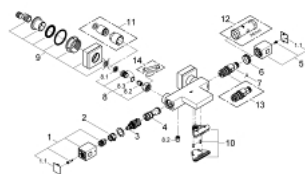

34 497 000 GROHTHERM CUBE ТЕРМОСТАТ ДЛЯ ВАННЫ, DN 15

ОПИСАНИЕ ПРОДУКТА

- настенный монтаж
- **GROHE StarLight** хромированное покрытие поверхности
- **GROHE SafeStop** стопор безопасности при 38°C
-
- **GROHE SafeStop Plus** опционно ограничитель температуры на 43°C, включен
- **GROHE TurboStat** встроенный термозлемент
- встроенный стопор смешанной воды
- **GROHE AquaDimmer Plus** многофункциональный
- - **GROHE EcoButton**
(встроенная кнопка с функцией экономии воды для душа)
- - регулировка расхода
- - переключатель: ванна/душ
- отвод для душа снизу 1/2"
- **GROHE XL Waterfall**
- регулятор струи
- встроенные обратные клапаны
- грязеулавливающие фильтры
- с защитой от обратного потока
- скрытые S-образные эксцентрики
- **GROHE EcoJoy** Технология совершенного потока
при уменьшенном расходе воды

34 497 000 GROHTHERM CUBE ТЕРМОСТАТ ДЛЯ ВАННЫ, DN 15

ЗАПАСНЫЕ ЧАСТИ

- 1: Рукоятка (Order-nr. 47960000)
- 1.1: Заглушка (Order-nr. 4795900M)
- 2: Стопорное кольцо (Order-nr. 47922000)
- 3: Аквадиммер (Order-nr. 47364000)
- 4: Водоводная трубка (Order-nr. 47887000)
- 5: Рукоятка выбора температуры (Order-nr. 47958000)
- 5.1: Заглушка (Order-nr. 4795900M)
- 6: Крепежное кольцо (Order-nr. 47743000)
- 7: Картридж (Order-nr. 47439000)
- 8: Обратный клапан (Order-nr. 47189000)
- 8.1: Фильтр-сетка (Order-nr. 0726400M)
- 8.2: Обратный клапан (Order-nr. 08565000)
- 8.3: O-кольцо (Order-nr. 0305500M)
- 9: S-образный эксцентрик (Order-nr. 47824000)
- 10: Аэратор Grohtherm 2000 NEW (Order-nr. 47924000)
- 11: Втулка-удлинение 30 мм (Order-nr. 46238000)*
- 12: Ключ (Order-nr. 19332000)*
- 13: Реверсивный термoeлемент 1/2 (Order-nr. 47175000)*
- 14: специальный ключ (Order-nr. 19377000)*