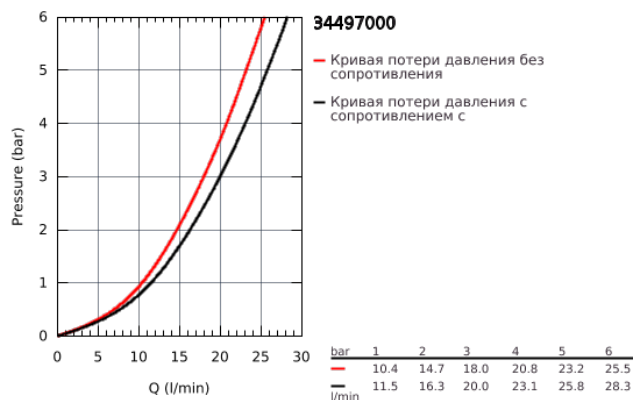

34 497 000 GROHTHERM CUBE ТЕРМОСТАТ ДЛЯ ВАННЫ, DN 15

ОПИСАНИЕ ПРОДУКТА

- настенный монтаж
- **GROHE StarLight** хромированное покрытие поверхности
- **GROHE SafeStop** стопор безопасности при 38°C
-
- **GROHE SafeStop Plus** опционно ограничитель температуры на 43°C, включен
- **GROHE TurboStat** встроенный термозлемент
- встроенный стопор смешанной воды
- **GROHE AquaDimmer Plus** многофункциональный
- - **GROHE EcoButton**
(встроенная кнопка с функцией экономии воды для душа)
- - регулировка расхода
- - переключатель: ванна/душ
- отвод для душа снизу 1/2"
- **GROHE XL Waterfall**
- регулятор струи
- встроенные обратные клапаны
- грязеулавливающие фильтры
- с защитой от обратного потока
- скрытые S-образные эксцентрики
- **GROHE EcoJoy** Технология совершенного потока
при уменьшенном расходе воды