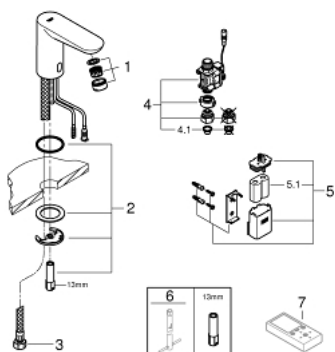

36 271 000 ИНФРАКРАСНАЯ ЭЛЕКТРОНИКА ДЛЯ РАКОВИНЫ БЕЗ СМЕШИВАНИЯ

ОПИСАНИЕ ПРОДУКТА

- с инфракрасным датчиком для двусторонней связи для мониторинга, настройки и сервисного обслуживания
- для холодной или смешанной воды
- 6V литиевая батарейка, тип CR-P2
- Срок службы батарейки: прил. 7 лет (150 включений в день)
- **GROHE EcoJoy** - 5,7 л/мин
- гибкая подводка
- грязеулавливающие фильтры
- внешний электромагнитный клапан
- внешняя батарея
- система быстрого монтажа
- многоступенчатый указатель состояния батарейки
- 7 предустановленных режимов:
 - автоматический смыв
 - термическая дезинфекция
 - моющий режим
- дополнительные функции и точные настройки с помощью пульта дистанционного управления 36 407
- Одобрено в CE
- класс шума I по DIN 4109
- тип защиты смесителя IP 59K

36 271 000 ИНФРАКРАСНАЯ ЭЛЕКТРОНИКА ДЛЯ РАКОВИНЫ БЕЗ СМЕШИВАНИЯ

ЗАПАСНЫЕ ЧАСТИ

- 1: Аэратор (Order-nr. 48159000)
- 2: Обратное резьбовое соединение (Order-nr. 42389000)
- 3: Гибкий шланг высокого давления (Order-nr. 46255000)
- 4: Магнитный вентиль (Order-nr. 42390000)
- 4.1: Фильтр (Order-nr. 42395000)
- 5: Батарейка (Order-nr. 42393000)
- 5.1: Батарейка для Tectron (Order-nr. 42886000)
- 6: Монтажный ключ (Order-nr. 19017000)*
- 7: Пульт упр.д.инф.э.и Grohe Blue Home/Red (Order-nr. 36407001)*