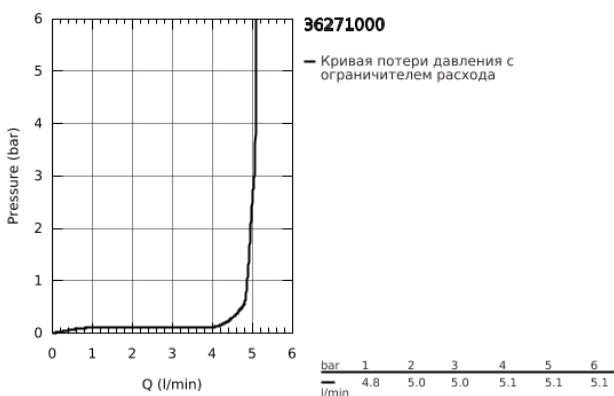

36 271 000 ИНФРАКРАСНАЯ ЭЛЕКТРОНИКА ДЛЯ РАКОВИНЫ БЕЗ СМЕШИВАНИЯ

ОПИСАНИЕ ПРОДУКТА

- с инфракрасным датчиком для двусторонней связи для мониторинга, настройки и сервисного обслуживания
- для холодной или смешанной воды
- 6V литиевая батарейка, тип CR-P2
- Срок службы батарейки: прил. 7 лет (150 включений в день)
- **GROHE EcoJoy** - 5,7 л/мин
- гибкая подводка
- грязеулавливающие фильтры
- внешний электромагнитный клапан
- внешняя батарея
- система быстрого монтажа
- многоступенчатый указатель состояния батарейки
- 7 предустановленных режимов:
 - автоматический смыв
 - термическая дезинфекция
 - моющий режим
- дополнительные функции и точные настройки с помощью пульта дистанционного управления 36 407
- Одобрено в CE
- класс шума I по DIN 4109
- тип защиты смесителя IP 59K