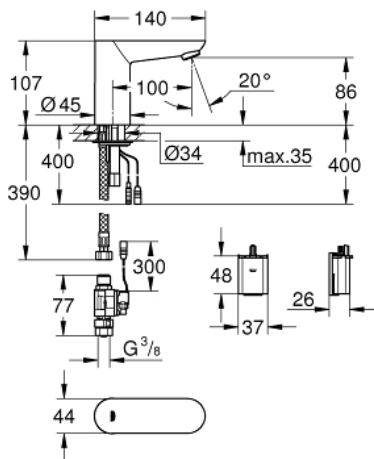

36 271 000 ИНФРАКРАСНАЯ ЭЛЕКТРОНИКА ДЛЯ РАКОВИНЫ БЕЗ СМЕШИВАНИЯ

ОПИСАНИЕ ПРОДУКТА

- с инфракрасным датчиком для двусторонней связи для мониторинга, настройки и сервисного обслуживания
- для холодной или смешанной воды
- 6V литиевая батарейка, тип CR-P2
- Срок службы батарейки: прил. 7 лет (150 включений в день)
- **GROHE EcoJoy** - 5,7 л/мин
- гибкая подводка
- грязеулавливающие фильтры
- внешний электромагнитный клапан
- внешняя батарея
- система быстрого монтажа
- многоступенчатый указатель состояния батарейки
- 7 предустановленных режимов:
 - автоматический смыв
 - термическая дезинфекция
 - моющий режим
- дополнительные функции и точные настройки с помощью пульта дистанционного управления 36 407
- Одобрено в CE
- класс шума I по DIN 4109
- тип защиты смесителя IP 59K

36 271 000 ИНФРАКРАСНАЯ ЭЛЕКТРОНИКА ДЛЯ РАКОВИНЫ БЕЗ СМЕШИВАНИЯ

ЗАПАСНЫЕ ЧАСТИ

- 1: Аэратор (Order-nr. 48159000)
- 2: Обратное резьбовое соединение (Order-nr. 42389000)
- 3: Гибкий шланг высокого давления (Order-nr. 46255000)
- 4: Магнитный вентиль (Order-nr. 42390000)
- 4.1: Фильтр (Order-nr. 42395000)
- 5: Батарейка (Order-nr. 42393000)
- 5.1: Батарейка для Tectron (Order-nr. 42886000)
- 6: Монтажный ключ (Order-nr. 19017000)*
- 7: Пульт упр.д.инф.э.и Grohe Blue Home/Red (Order-nr. 36407001)*