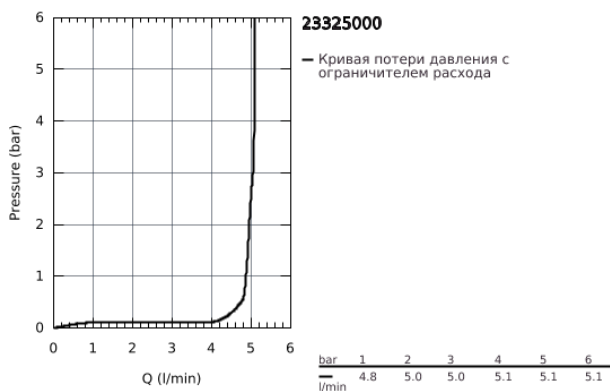

## 23 325 000 EUROSMART COSMOPOLITAN СМЕСИТЕЛЬ ОДНОРЫЧАЖНЫЙ ДЛЯ РАКОВИНЫ DN 15 M-SIZE

### ОПИСАНИЕ ПРОДУКТА

- монтаж на одно отверстие
- металлический рычаг
- **GROHE SilkMove** керамический картридж 35 мм
- регулировка расхода воды
- **GROHE StarLight** хромированное покрытие поверхности
- **GROHE EcoJoy** - 5,7 л/мин
- **GROHE FastFixation** быстрая монтажная система
- сливной гарнитур 1 1/4"
- гибкая подводка
- минимальное давление 1,0 бар
- дополнительный ограничитель температуры (46 375 000)