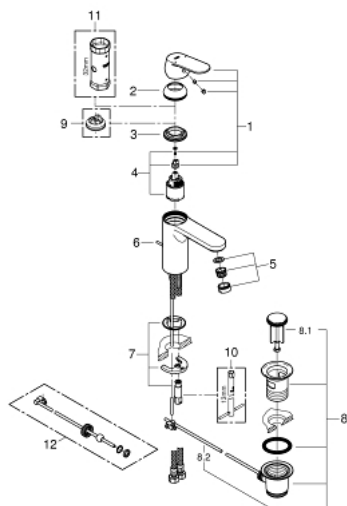

### ОПИСАНИЕ ПРОДУКТА

- монтаж на одно отверстие
- металлический рычаг
- **GROHE SilkMove** керамический картридж 35 мм
- регулировка расхода воды
- **GROHE StarLight** хромированное покрытие поверхности
- **GROHE EcoJoy** - 5,7 л/мин
- **GROHE FastFixation** быстрая монтажная система
- сливной гарнитур 1 1/4"
- гибкая подводка
- минимальное давление 1,0 бар
- дополнительный ограничитель температуры (46 375 000)

### ЗАПАСНЫЕ ЧАСТИ

- 1: Рычаг (Order-nr. 46681000)
- 2: Декоративная крышка/накладка (Order-nr. 46492000)
- 3: Резьбовое соединение (Order-nr. 46460000)
- 4: Картридж малый д. Taron смес. д.пак. (Order-nr. 46374000)
- 5: Аэратор (Order-nr. 48159000)
- 6: Тяга (Order-nr. 46739000)
- 7: Обратное резьбовое соединение (Order-nr. 46671000)
- 8: Сливной гарнитур 1 1/4 (Order-nr. 28910000)
- 8.1: Пробка для сливного гарнитура (Order-nr. 07182000)
- 8.2: Эксцентриковая тяга (Order-nr. 07052000)
- 9: Ограничитель температуры (Order-nr. 46375000)\*
- 10: Монтажный ключ (Order-nr. 19017000)\*
- 11: Ключ (Order-nr. 19332000)\*
- 12: шаровая тяга (Order-nr. 07341000)\*