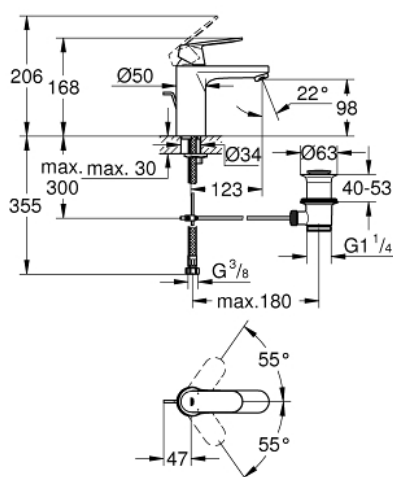

## 23 325 000 EUROSMART COSMOPOLITAN СМЕСИТЕЛЬ ОДНОРЫЧАЖНЫЙ ДЛЯ РАКОВИНЫ DN 15 M-SIZE

### ОПИСАНИЕ ПРОДУКТА

- монтаж на одно отверстие
- металлический рычаг
- **GROHE SilkMove** керамический картридж 35 мм
- регулировка расхода воды
- **GROHE StarLight** хромированное покрытие поверхности
- **GROHE EcoJoy** - 5,7 л/мин
- **GROHE FastFixation** быстрая монтажная система
- сливной гарнитур 1 1/4"
- гибкая подводка
- минимальное давление 1,0 бар
- дополнительный ограничитель температуры (46 375 000)

### ЗАПАСНЫЕ ЧАСТИ

- 1: Рычаг (Order-nr. 46681000)
- 2: Декоративная крышка/накладка (Order-nr. 46492000)
- 3: Резьбовое соединение (Order-nr. 46460000)
- 4: Картридж малый д. Taron смес. д.пак. (Order-nr. 46374000)
- 5: Аэратор (Order-nr. 48159000)
- 6: Тяга (Order-nr. 46739000)
- 7: Обратное резьбовое соединение (Order-nr. 46671000)
- 8: Сливной гарнитур 1 1/4 (Order-nr. 28910000)
- 8.1: Пробка для сливного гарнитура (Order-nr. 07182000)
- 8.2: Эксцентриковая тяга (Order-nr. 07052000)
- 9: Ограничитель температуры (Order-nr. 46375000)\*
- 10: Монтажный ключ (Order-nr. 19017000)\*
- 11: Ключ (Order-nr. 19332000)\*
- 12: шаровая тяга (Order-nr. 07341000)\*