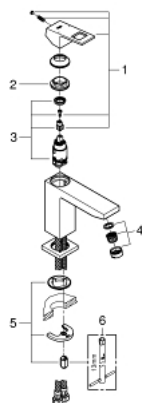

## 23 446 000 EUROCUBE СМЕСИТЕЛЬ ОДНОРЫЧАЖНЫЙ ДЛЯ РАКОВИНЫ DN 15 M-SIZE

### ОПИСАНИЕ ПРОДУКТА

- монтаж на одно отверстие
- металлический рычаг
- **GROHE SilkMove** керамический картридж **28 мм**
- с ограничителем температуры
- **GROHE StarLight** хромированное покрытие поверхности
- 
- **GROHE EcoJoy SpeedClean** аэратор с ограничением расхода воды 5,7 л/мин
- **GROHE FastFixation Plus** Система монтажа
- без донного клапана
- гибкая подводка
- минимальное давление 1,0 бар

23 446 000 **EUROCUBE СМЕСИТЕЛЬ ОДНОРЫЧАЖНЫЙ ДЛЯ РАКОВИНЫ DN 15  
M-SIZE**

**ЗАПАСНЫЕ ЧАСТИ**

- 1: Рычаг (Order-nr. 46786000)
- 2: Крепежное кольцо (Order-nr. 46715000)
- 3: Картридж керамический (Order-nr. 46580000)
- 4: Аэратор (Order-nr. 48159000)
- 5: МОНТАЖНЫЙ НАБОР (Order-nr. 46645000)
- 6: Монтажный ключ (Order-nr. 19017000)\*