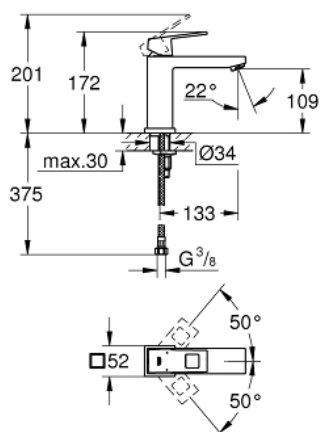

## 23 446 000 EUROCUBE СМЕСИТЕЛЬ ОДНОРЫЧАЖНЫЙ ДЛЯ РАКОВИНЫ DN 15 M-SIZE

### ОПИСАНИЕ ПРОДУКТА

- монтаж на одно отверстие
- металлический рычаг
- **GROHE SilkMove** керамический картридж **28 мм**
- с ограничителем температуры
- **GROHE StarLight** хромированное покрытие поверхности
- 
- **GROHE EcoJoy SpeedClean** аэратор с ограничением расхода воды 5,7 л/мин
- **GROHE FastFixation Plus** Система монтажа
- без донного клапана
- гибкая подводка
- минимальное давление 1,0 бар

23 446 000 **EUROCUBE СМЕСИТЕЛЬ ОДНОРЫЧАЖНЫЙ ДЛЯ РАКОВИНЫ DN 15  
M-SIZE**

**ЗАПАСНЫЕ ЧАСТИ**

- 1: Рычаг (Order-nr. 46786000)
- 2: Крепежное кольцо (Order-nr. 46715000)
- 3: Картридж керамический (Order-nr. 46580000)
- 4: Аэратор (Order-nr. 48159000)
- 5: МОНТАЖНЫЙ НАБОР (Order-nr. 46645000)
- 6: Монтажный ключ (Order-nr. 19017000)\*