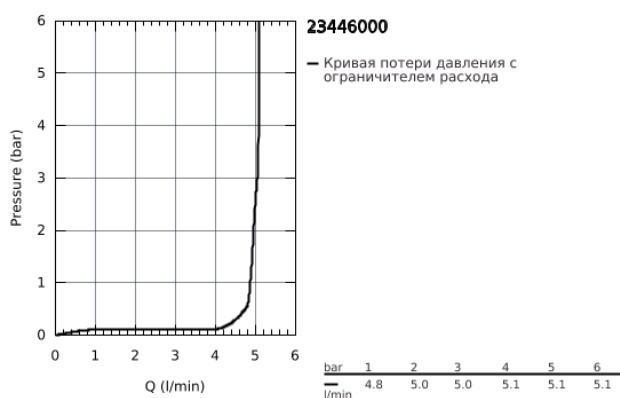

ОПИСАНИЕ ПРОДУКТА

- монтаж на одно отверстие
- металлический рычаг
- **GROHE SilkMove** керамический картридж **28 мм**
- с ограничителем температуры
- **GROHE StarLight** хромированное покрытие поверхности
- •
- **GROHE EcoJoy SpeedClean** аэратор с ограничением расхода воды 5,7 л/мин
- **GROHE FastFixation Plus** Система монтажа
- без донного клапана
- гибкая подводка
- минимальное давление 1,0 бар