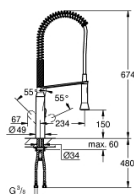

ОПИСАНИЕ ПРОДУКТА

- монтаж на одно отверстие
- **GROHE StarLight** покрытие поверхности
- **GROHE SilkMove** керамический картридж 35 мм
- профессиональная лейка
- автоматический переключатель аэратор/**SpeedClean** душевая струя
- автоматическое возвратное переключение на аэратор после выключения
- металлическая лейка
- регулировка расхода воды
- поворотный излив
- диапазон поворота 140°
- с защитой от обратного потока
- гибкая подводка
- система быстрого монтажа
- минимальное давление 1,0 бар