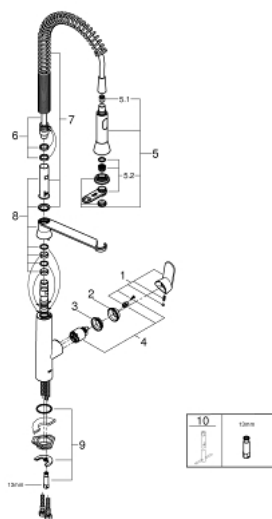

## 32 950 000 K7 СМЕСИТЕЛЬ ОДНОРЫЧАЖНЫЙ ДЛЯ МОЙКИ, DN 15

### ОПИСАНИЕ ПРОДУКТА

- монтаж на одно отверстие
- **GROHE StarLight** покрытие поверхности
- **GROHE SilkMove** керамический картридж 35 мм
- профессиональная лейка
- автоматический переключатель аэратор/**SpeedClean** душевая струя
- автоматическое возвратное переключение на аэратор после выключения
- металлическая лейка
- регулировка расхода воды
- поворотный излив
- диапазон поворота 140°
- с защитой от обратного потока
- гибкая подводка
- система быстрого монтажа
- минимальное давление 1,0 бар

### 32 950 000 K7 СМЕСИТЕЛЬ ОДНОРЫЧАЖНЫЙ ДЛЯ МОЙКИ, DN 15

### ЗАПАСНЫЕ ЧАСТИ

- 1: Рычаг (Order-nr. 46729000)
  - 2: колпачок (Order-nr. 46116000)
  - 3: Резьбовое соединение (Order-nr. 46460000)
  - 4: Картридж малый д. Taron смес. д.пак. (Order-nr. 46374000)
  - 5: Распылитель кухонный для K7 (Order-nr. 46731000)
  - 5.1: Обратный клапан (Order-nr. 08565000)
  - 5.2: Ограничитель потока (Order-nr. 46711000)
  - 6: Душевой шланг (Order-nr. 46732000)
  - 7: Spring (Order-nr. 46733SD0)
  - 8: holder pull out spray (Order-nr. 46734000)
  - 9: Обратное резьбовое соединение (Order-nr. 46671000)
  - 10: Ключ (Order-nr. 19332000)\*
  - 11: Монтажный ключ (Order-nr. 19017000)\*
- \* Optional accessories