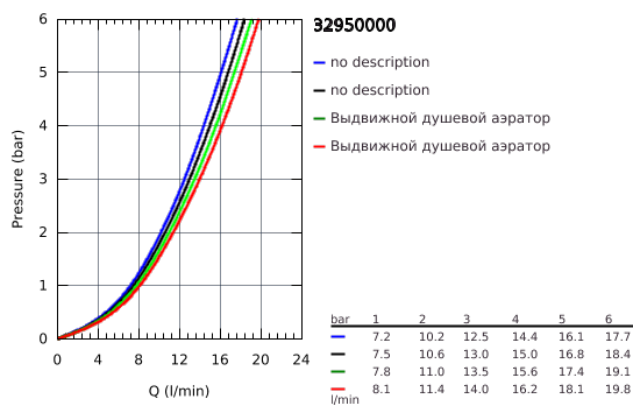

32 950 000 K7 СМЕСИТЕЛЬ ОДНОРЫЧАЖНЫЙ ДЛЯ МОЙКИ, DN 15