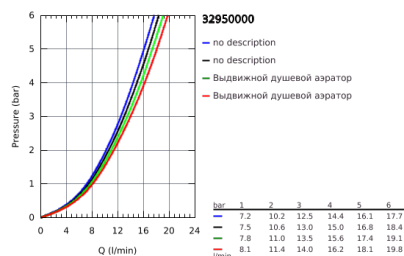

32 950 000 K7 СМЕСИТЕЛЬ ОДНОРЫЧАЖНЫЙ ДЛЯ МОЙКИ, DN 15

ОПИСАНИЕ ПРОДУКТА

- монтаж на одно отверстие
- **GROHE StarLight** покрытие поверхности
- **GROHE SilkMove** керамический картридж 35 мм
- профессиональная лейка
- автоматический переключатель аэратор/**SpeedClean** душевая струя
- автоматическое возвратное переключение на аэратор после выключения
- металлическая лейка
- регулировка расхода воды
- поворотный излив
- диапазон поворота 140°
- с защитой от обратного потока
- гибкая подводка
- система быстрого монтажа
- минимальное давление 1,0 бар