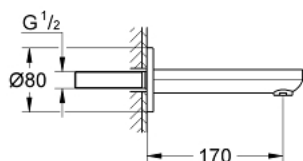

### ОПИСАНИЕ ПРОДУКТА

- настенный монтаж
- **GROHE StarLight** хромированная поверхность
- аэратор
- внешняя резьба 1/2"
- вынос 170 мм
- минимальное давление 1,0 бар