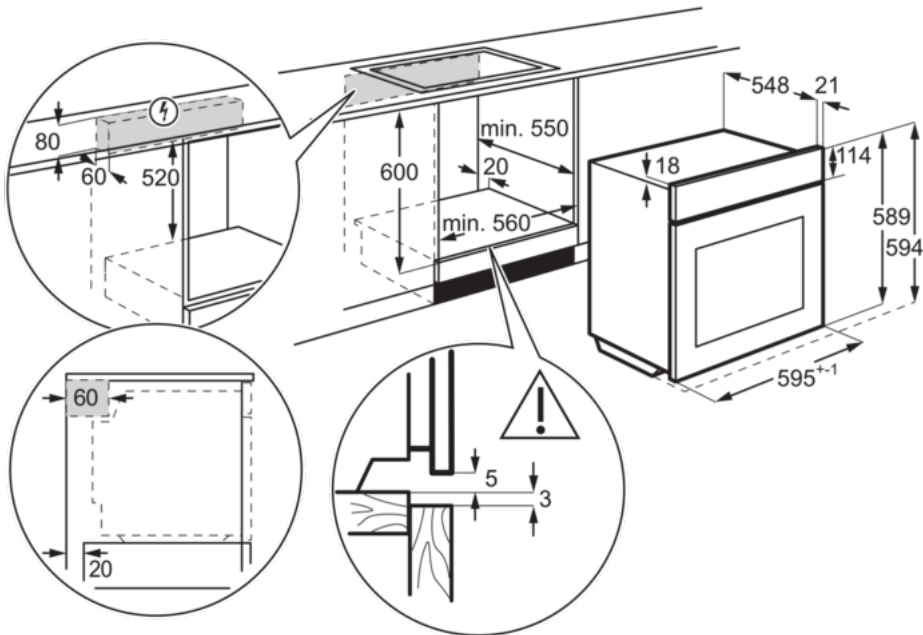

OPEB2520R BI Oven

PSGBOV180DE00006