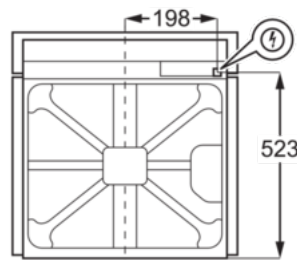

OPEB2520R BI Oven

PSGBOV180DE00006