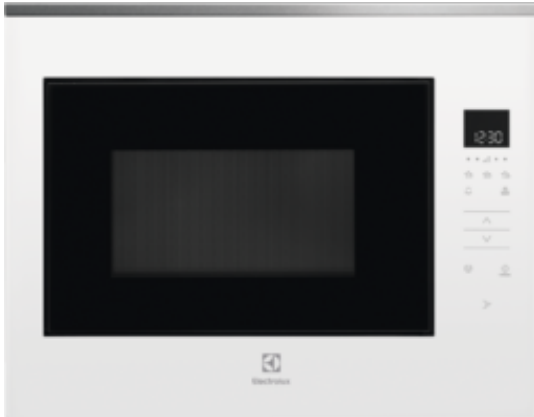

## KMFE264TEW Microwave Oven

### TouchOpen — быстрый и простой доступ

Микроволновая печь 800 TouchOpen открывается одним касанием, предоставляя максимально простой доступ к еде. Гармония удобства: одно движение — и дверца откроется быстро и плавно.

### Характеристики:

- Рекомендованная цена. Перейдите на сайт магазина, чтобы узнать о возможных специальных предложениях. : 52990.00
- Установка модели : Встраиваемая
- Размеры для встраивания (ВхШхГ), мм : 450x562x500
- Размеры (ВхШхГ), мм : 459x594x404
- Максимальная мощность микроволн (Вт) : 900
- Материал внутренней камеры : Эмалированная сталь
- Страна производства : Соединенное Королевство
- Тип таймера : 15mins@100%, 99.30@70%
- Тип управления : Сенсорное управление
- Количество уровней мощности микроволн : 5
- Приготовление по весу : Напиток, Рыбное филе, Свежие овощи, Замороженные готовые блюда, Замороженные овощи, Картофель в мундире, Помидоры
- Разморозка по весу : Хлеб, Рыба, Мясо, Домашняя птица
- Мощность гриля (Вт) : 0
- Поворотный столик : Есть
- Диаметр поворотного столика, мм : 325
- Материал поворотного столика : Стекло
- Лапма освещения внутреннего пространства : 25 Вт
- Pre-programmed : Child lock, Instant on/+30 Seconds
- Основной цвет : Белый
- Вес NET, кг : 18.5
- Мощность подключения, Вт : 1400
- Номинальное напряжение, В : 220-240
- Предохранители, А : 16
- Штрих-код : 7332543666157
- Display figures colour : White
- Цвет : Белый
- ColorEnglish : White