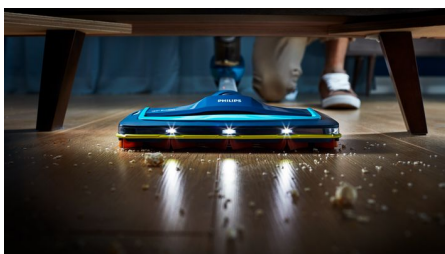

PHILIPS

Беспроводной
вертикальный пылесос

SpeedPro Aqua

Насадка с системой всасывания 180°

21,6 В, до 50 мин

Пылесос/влажная уборка/ручной
пылесос

Насадка с LED-подсветкой

FC6728/01

Быстро — "3 в 1": пылесос/влажная уборка/ручной пылесос

Новый беспроводной пылесос SpeedPro обеспечивает быструю уборку и отменную маневренность. Он оснащен насадкой с системой всасывания 180° для точного сбора грязи, а также уникальной системой для влажной уборки.

Быстрая уборка и отменная маневренность

- Насадка с системой всасывания 180° для мощного и точного сбора грязи
- Светодиоды в насадке позволяют увидеть незаметную пыль и грязь

Уборка "3 в 1" без перерывов

Особенности

Насадка с системой всасывания 180°

Насадка с системой всасывания 180° предназначена для мощного и точного сбора грязи на любых типах напольных покрытий, даже в труднодоступных местах.

Насадка с LED-подсветкой