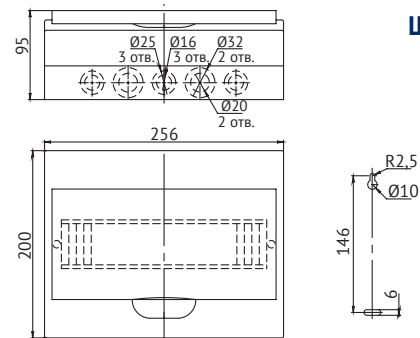

Артикулы

Внешний вид	Наименование	Тип	Максимальное кол-во модулей	Количество отверстий/сечение проводника медной шины	Кол-во рядов	Вес, кг	Артикул
	Бокс ЩРН-П-4-IP40-КЭАЗ	Навесной	4	3x10 мм ² - 1 шт	1	0,48	149403
	Бокс ЩРН-П-6-IP40-КЭАЗ	Навесной	6	4x10 мм ² - 1 шт	1	0,6	149404
	Бокс ЩРН-П-8-IP40-КЭАЗ	Навесной	8	3x10 мм ² - 2 шт	1	0,68	149405
	Бокс ЩРН-П-12-IP40-КЭАЗ	Навесной	12	5x10 мм ² -2 шт	1	0,87	149406
	Бокс ЩРН-П-18-IP40-КЭАЗ	Навесной	18	12x10 мм ² -1 шт, 4x10 мм ² -1 шт	1	0,93	149407

Внешний вид	Наименование	Тип	Максимальное кол-во модулей	Количество отверстий / сечение проводника медной шины	Кол-во рядов	Вес, кг	Артикул
	Бокс ЩРН-П-24-IP40-КЭАЗ	Навесной	24	10x10 мм ² - 1 шт, 10x10 мм ² - 1 шт	2	2,08	149408
	Бокс ЩРН-П-36-IP40-КЭАЗ	Навесной	36	12x10 мм ² - 1 шт, 12x10 мм ² - 1 шт	3	2,2	149409
	Бокс ЩРВ-П-4-IP40-КЭАЗ	Встраиваемый	4	3x10 мм ² - 1 шт	1	0,48	149396
	Бокс ЩРВ-П-6-IP40-КЭАЗ	Встраиваемый	6	4x10 мм ² - 1 шт	1	0,6	149397
	Бокс ЩРВ-П-8-IP40-КЭАЗ	Встраиваемый	8	3x10 мм ² - 2 шт	1	0,68	149398
	Бокс ЩРВ-П-12-IP40-КЭАЗ	Встраиваемый	12	5x10 мм ² - 2 шт	1	0,87	149399
	Бокс ЩРВ-П-18-IP40-КЭАЗ	Встраиваемый	18	12x10 мм ² - 1 шт, 4x10 мм ² - 1 шт	1	0,93	149400
	Бокс ЩРВ-П-24-IP40-КЭАЗ	Встраиваемый	24	10x10 мм ² - 1 шт, 10x10 мм ² - 1 шт	2	2,08	149401
	Бокс ЩРВ-П-36-IP40-КЭАЗ	Встраиваемый	36	12x10 мм ² - 1 шт, 12x10 мм ² - 1 шт	3	2,2	149402

Габаритные, установочные и присоединительные размеры

ЩРН-П-4-IP40

ЩРН-П-6-IP40

ЩРН-П-8-IP40

ЩРН-П-12-IP40

ЩРН-П-18-IP40

ЩРН-П-24-IP40

ЩРН-П-36-IP40