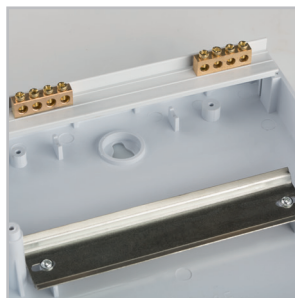

Боксы пластиковые серии ЩРН(В)-П

Боксы пластиковые ЩРН(В)-П предназначены для установки модульной аппаратуры: автоматические выключатели, УЗО, автоматические выключатели дифференциального тока, контакторы, установочные и импульсные реле, УЗИП, розетки на DIN-рейку, коммутационная и индикационная аппаратура на DIN-рейку, таймеры, реле времени, светорегуляторы, измерительные приборы и др.

Применяются для электромонтажа в производственных, административных, офисных и жилых помещениях.

Преимущества

- Простота и удобство монтажа
 - удобный ввод кабелей сверху и снизу, через специально выштампованные вводы;
 - возможность регулировки DIN-рейки по глубине во встраиваемых исполнениях;
 - наличие на задней стенке размеров между крепежными отверстиями.
- Безопасность в эксплуатации
 - материал корпуса - стойкий к воспламенению термопластик, при воздействии на него нагретой до температуры 650 °C проволокой;
 - держатель шин(суппорт) шин N/PE самозатухает при температуре до 960 °C.
- Полная комплектация - готовность к установке аппаратов и сборке щитов.

Особенности конструкции

Точное выравнивание и надежный монтаж корпуса обеспечивают точки крепления на задней стенке корпуса с указанием размеров между ними.

Специальный суппорт для шин N/PE может устанавливаться как внизу так и сверху корпуса.

Простой ввод кабелей и проводов через выштампованные вводы со всех сторон.

Вертикальное расположение крышки корпуса обеспечивает удобство монтажа и дополнительную вентиляцию.

Специальные кронштейны для крепления DIN-рейки позволяют дополнительно регулировать глубину установки.