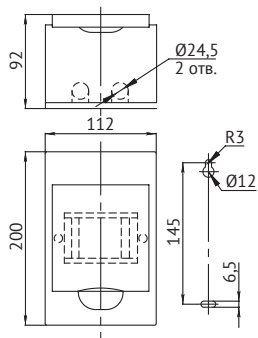

Габаритные, установочные и присоединительные размеры

ЩРН-П-4-IP40