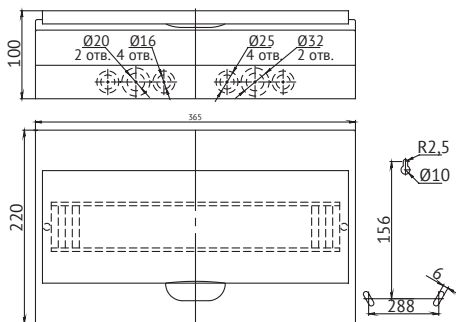

Внешний вид	Наименование	Тип	Максимальное кол-во модулей	Количество отверстий / сечение проводника медной шины	Кол-во рядов	Вес, кг	Артикул
	Бокс ЩРН-П-24-IP40-КЭАЗ	Навесной	24	10x10 мм ² - 1 шт, 10x10 мм ² - 1 шт	2	2,08	149408
	Бокс ЩРН-П-36-IP40-КЭАЗ	Навесной	36	12x10 мм ² - 1 шт, 12x10 мм ² - 1 шт	3	2,2	149409
	Бокс ЩРВ-П-4-IP40-КЭАЗ	Встраиваемый	4	3x10 мм ² - 1 шт	1	0,48	149396
	Бокс ЩРВ-П-6-IP40-КЭАЗ	Встраиваемый	6	4x10 мм ² - 1 шт	1	0,6	149397
	Бокс ЩРВ-П-8-IP40-КЭАЗ	Встраиваемый	8	3x10 мм ² - 2 шт	1	0,68	149398
	Бокс ЩРВ-П-12-IP40-КЭАЗ	Встраиваемый	12	5x10 мм ² - 2 шт	1	0,87	149399
	Бокс ЩРВ-П-18-IP40-КЭАЗ	Встраиваемый	18	12x10 мм ² - 1 шт, 4x10 мм ² - 1 шт	1	0,93	149400
	Бокс ЩРВ-П-24-IP40-КЭАЗ	Встраиваемый	24	10x10 мм ² - 1 шт, 10x10 мм ² - 1 шт	2	2,08	149401
	Бокс ЩРВ-П-36-IP40-КЭАЗ	Встраиваемый	36	12x10 мм ² - 1 шт, 12x10 мм ² - 1 шт	3	2,2	149402

Габаритные, установочные и присоединительные размеры

ЩРН-П-4-IP40

ЩРН-П-6-IP40

ЩРН-П-8-IP40

ЩРН-П-12-IP40

ЩРН-П-18-IP40

ЩРН-П-24-IP40

ЩРН-П-36-IP40