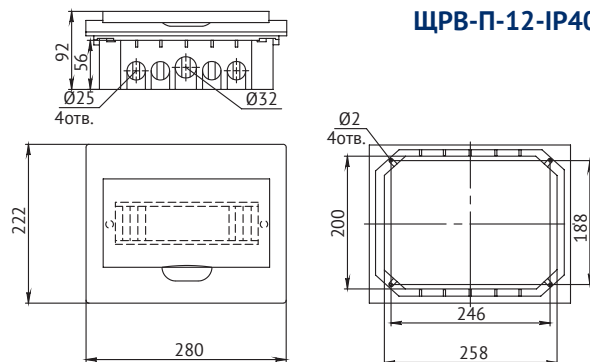

ЩРВ-П-8-IP40

ЩРВ-П-24-IP40