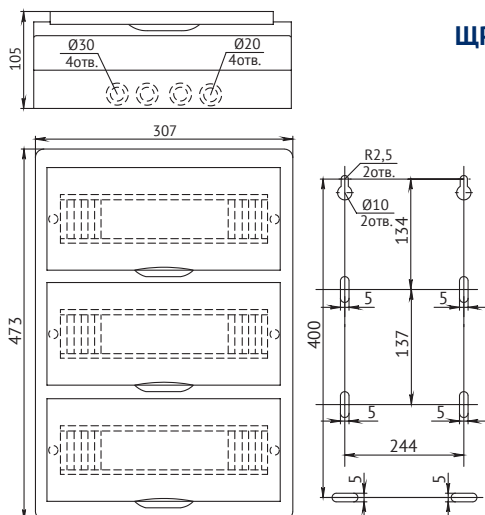

Внешний вид	Наименование	Тип	Максимальное кол-во модулей	Количество отверстий / сечение проводника медной шины	Кол-во рядов	Вес, кг	Артикул
	Бокс ЩРН-П-24-IP40-КЭАЗ	Навесной	24	10x10 мм ² - 1 шт, 10x10 мм ² - 1 шт	2	2,08	149408
	Бокс ЩРН-П-36-IP40-КЭАЗ	Навесной	36	12x10 мм ² - 1 шт, 12x10 мм ² - 1 шт	3	2,2	149409
	Бокс ЩРВ-П-4-IP40-КЭАЗ	Встраиваемый	4	3x10 мм ² - 1 шт	1	0,48	149396
	Бокс ЩРВ-П-6-IP40-КЭАЗ	Встраиваемый	6	4x10 мм ² - 1 шт	1	0,6	149397
	Бокс ЩРВ-П-8-IP40-КЭАЗ	Встраиваемый	8	3x10 мм ² - 2 шт	1	0,68	149398
	Бокс ЩРВ-П-12-IP40-КЭАЗ	Встраиваемый	12	5x10 мм ² - 2 шт	1	0,87	149399
	Бокс ЩРВ-П-18-IP40-КЭАЗ	Встраиваемый	18	12x10 мм ² - 1 шт, 4x10 мм ² - 1 шт	1	0,93	149400
	Бокс ЩРВ-П-24-IP40-КЭАЗ	Встраиваемый	24	10x10 мм ² - 1 шт, 10x10 мм ² - 1 шт	2	2,08	149401
	Бокс ЩРВ-П-36-IP40-КЭАЗ	Встраиваемый	36	12x10 мм ² - 1 шт, 12x10 мм ² - 1 шт	3	2,2	149402

Габаритные, установочные и присоединительные размеры

ЩРН-П-4-IP40

ЩРН-П-6-IP40

ЩРН-П-8-IP40

ЩРН-П-12-IP40

ЩРН-П-18-IP40

ЩРН-П-24-IP40

ЩРН-П-36-IP40