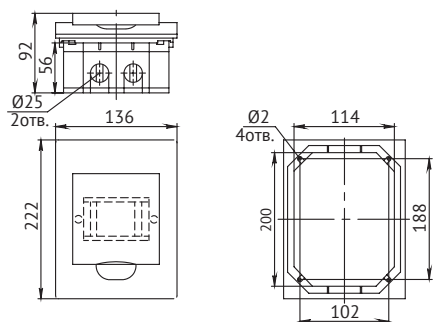

Внешний вид	Наименование	Тип	Максимальное кол-во модулей	Количество отверстий / сечение проводника медной шины	Кол-во рядов	Вес, кг	Артикул
	Бокс ЩРН-П-24-IP40-КЭАЗ	Навесной	24	10x10 мм ² - 1 шт, 10x10 мм ² - 1 шт	2	2,08	149408
	Бокс ЩРН-П-36-IP40-КЭАЗ	Навесной	36	12x10 мм ² - 1 шт, 12x10 мм ² - 1 шт	3	2,2	149409
	Бокс ЩРВ-П-4-IP40-КЭАЗ	Встраиваемый	4	3x10 мм ² - 1 шт	1	0,48	149396
	Бокс ЩРВ-П-6-IP40-КЭАЗ	Встраиваемый	6	4x10 мм ² - 1 шт	1	0,6	149397
	Бокс ЩРВ-П-8-IP40-КЭАЗ	Встраиваемый	8	3x10 мм ² - 2 шт	1	0,68	149398
	Бокс ЩРВ-П-12-IP40-КЭАЗ	Встраиваемый	12	5x10 мм ² - 2 шт	1	0,87	149399
	Бокс ЩРВ-П-18-IP40-КЭАЗ	Встраиваемый	18	12x10 мм ² - 1 шт, 4x10 мм ² - 1 шт	1	0,93	149400
	Бокс ЩРВ-П-24-IP40-КЭАЗ	Встраиваемый	24	10x10 мм ² - 1 шт, 10x10 мм ² - 1 шт	2	2,08	149401
	Бокс ЩРВ-П-36-IP40-КЭАЗ	Встраиваемый	36	12x10 мм ² - 1 шт, 12x10 мм ² - 1 шт	3	2,2	149402

Габаритные, установочные и присоединительные размеры

ЩРН-П-4-IP40

ЩРН-П-6-IP40

ЩРН-П-8-IP40

ЩРН-П-12-IP40

ЩРН-П-18-IP40

ЩРН-П-24-IP40

ЩРН-П-36-IP40