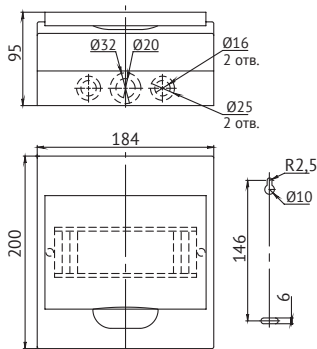

Артикулы

Внешний вид	Наименование	Тип	Максимальное кол-во модулей	Количество отверстий/сечение проводника медной шины	Кол-во рядов	Вес, кг	Артикул
	Бокс ЩРН-П-4-IP40-КЭАЗ	Навесной	4	3x10 мм ² - 1 шт	1	0,48	149403
	Бокс ЩРН-П-6-IP40-КЭАЗ	Навесной	6	4x10 мм ² - 1 шт	1	0,6	149404
	Бокс ЩРН-П-8-IP40-КЭАЗ	Навесной	8	3x10 мм ² - 2 шт	1	0,68	149405
	Бокс ЩРН-П-12-IP40-КЭАЗ	Навесной	12	5x10 мм ² -2 шт	1	0,87	149406
	Бокс ЩРН-П-18-IP40-КЭАЗ	Навесной	18	12x10 мм ² -1 шт, 4x10 мм ² -1 шт	1	0,93	149407

Внешний вид	Наименование	Тип	Максимальное кол-во модулей	Количество отверстий / сечение проводника медной шины	Кол-во рядов	Вес, кг	Артикул
	Бокс ЩРН-П-24-IP40-КЭАЗ	Навесной	24	10x10 мм ² - 1 шт, 10x10 мм ² - 1 шт	2	2,08	149408
	Бокс ЩРН-П-36-IP40-КЭАЗ	Навесной	36	12x10 мм ² - 1 шт, 12x10 мм ² - 1 шт	3	2,2	149409
	Бокс ЩРВ-П-4-IP40-КЭАЗ	Встраиваемый	4	3x10 мм ² - 1 шт	1	0,48	149396
	Бокс ЩРВ-П-6-IP40-КЭАЗ	Встраиваемый	6	4x10 мм ² - 1 шт	1	0,6	149397
	Бокс ЩРВ-П-8-IP40-КЭАЗ	Встраиваемый	8	3x10 мм ² - 2 шт	1	0,68	149398
	Бокс ЩРВ-П-12-IP40-КЭАЗ	Встраиваемый	12	5x10 мм ² - 2 шт	1	0,87	149399
	Бокс ЩРВ-П-18-IP40-КЭАЗ	Встраиваемый	18	12x10 мм ² - 1 шт, 4x10 мм ² - 1 шт	1	0,93	149400
	Бокс ЩРВ-П-24-IP40-КЭАЗ	Встраиваемый	24	10x10 мм ² - 1 шт, 10x10 мм ² - 1 шт	2	2,08	149401
	Бокс ЩРВ-П-36-IP40-КЭАЗ	Встраиваемый	36	12x10 мм ² - 1 шт, 12x10 мм ² - 1 шт	3	2,2	149402

Габаритные, установочные и присоединительные размеры

ЩРН-П-4-IP40

ЩРН-П-6-IP40

ЩРН-П-8-IP40

ЩРН-П-12-IP40

ЩРН-П-18-IP40

ЩРН-П-24-IP40

ЩРН-П-36-IP40