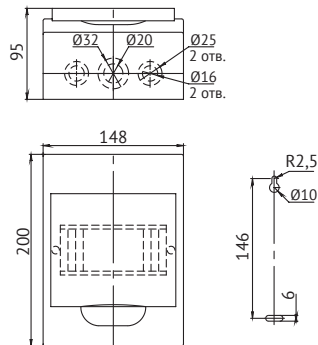

Артикулы

Внешний вид	Наименование	Тип	Максимальное кол-во модулей	Количество отверстий/сечение проводника медной шины	Кол-во рядов	Вес, кг	Артикул
	Бокс ЩРН-П-4-IP40-КЭАЗ	Навесной	4	3x10 мм ² - 1 шт	1	0,48	149403
	Бокс ЩРН-П-6-IP40-КЭАЗ	Навесной	6	4x10 мм ² - 1 шт	1	0,6	149404
	Бокс ЩРН-П-8-IP40-КЭАЗ	Навесной	8	3x10 мм ² - 2 шт	1	0,68	149405
	Бокс ЩРН-П-12-IP40-КЭАЗ	Навесной	12	5x10 мм ² -2 шт	1	0,87	149406
	Бокс ЩРН-П-18-IP40-КЭАЗ	Навесной	18	12x10 мм ² -1 шт, 4x10 мм ² -1 шт	1	0,93	149407

Внешний вид	Наименование	Тип	Максимальное кол-во модулей	Количество отверстий / сечение проводника медной шины	Кол-во рядов	Вес, кг	Артикул
	Бокс ЩРН-П-24-IP40-КЭАЗ	Навесной	24	10x10 мм ² - 1 шт, 10x10 мм ² - 1 шт	2	2,08	149408
	Бокс ЩРН-П-36-IP40-КЭАЗ	Навесной	36	12x10 мм ² - 1 шт, 12x10 мм ² - 1 шт	3	2,2	149409
	Бокс ЩРВ-П-4-IP40-КЭАЗ	Встраиваемый	4	3x10 мм ² - 1 шт	1	0,48	149396
	Бокс ЩРВ-П-6-IP40-КЭАЗ	Встраиваемый	6	4x10 мм ² - 1 шт	1	0,6	149397
	Бокс ЩРВ-П-8-IP40-КЭАЗ	Встраиваемый	8	3x10 мм ² - 2 шт	1	0,68	149398
	Бокс ЩРВ-П-12-IP40-КЭАЗ	Встраиваемый	12	5x10 мм ² - 2 шт	1	0,87	149399
	Бокс ЩРВ-П-18-IP40-КЭАЗ	Встраиваемый	18	12x10 мм ² - 1 шт, 4x10 мм ² - 1 шт	1	0,93	149400
	Бокс ЩРВ-П-24-IP40-КЭАЗ	Встраиваемый	24	10x10 мм ² - 1 шт, 10x10 мм ² - 1 шт	2	2,08	149401
	Бокс ЩРВ-П-36-IP40-КЭАЗ	Встраиваемый	36	12x10 мм ² - 1 шт, 12x10 мм ² - 1 шт	3	2,2	149402

Габаритные, установочные и присоединительные размеры

ЩРН-П-4-IP40

ЩРН-П-6-IP40

ЩРН-П-8-IP40

ЩРН-П-12-IP40

ЩРН-П-18-IP40

ЩРН-П-24-IP40

ЩРН-П-36-IP40