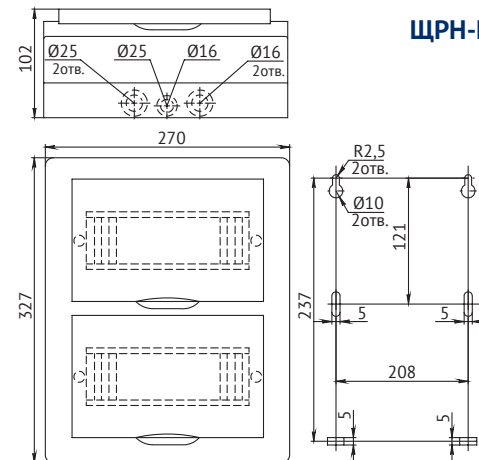

Внешний вид	Наименование	Тип	Максимальное кол-во модулей	Количество отверстий / сечение проводника медной шины	Кол-во рядов	Вес, кг	Артикул
	Бокс ЩРН-П-24-IP40-КЭАЗ	Навесной	24	10x10 мм ² - 1 шт, 10x10 мм ² - 1 шт	2	2,08	149408
	Бокс ЩРН-П-36-IP40-КЭАЗ	Навесной	36	12x10 мм ² - 1 шт, 12x10 мм ² - 1 шт	3	2,2	149409
	Бокс ЩРВ-П-4-IP40-КЭАЗ	Встраиваемый	4	3x10 мм ² - 1 шт	1	0,48	149396
	Бокс ЩРВ-П-6-IP40-КЭАЗ	Встраиваемый	6	4x10 мм ² - 1 шт	1	0,6	149397
	Бокс ЩРВ-П-8-IP40-КЭАЗ	Встраиваемый	8	3x10 мм ² - 2 шт	1	0,68	149398
	Бокс ЩРВ-П-12-IP40-КЭАЗ	Встраиваемый	12	5x10 мм ² - 2 шт	1	0,87	149399
	Бокс ЩРВ-П-18-IP40-КЭАЗ	Встраиваемый	18	12x10 мм ² - 1 шт, 4x10 мм ² - 1 шт	1	0,93	149400
	Бокс ЩРВ-П-24-IP40-КЭАЗ	Встраиваемый	24	10x10 мм ² - 1 шт, 10x10 мм ² - 1 шт	2	2,08	149401
	Бокс ЩРВ-П-36-IP40-КЭАЗ	Встраиваемый	36	12x10 мм ² - 1 шт, 12x10 мм ² - 1 шт	3	2,2	149402

Габаритные, установочные и присоединительные размеры

ЩРН-П-4-IP40

ЩРН-П-6-IP40

ЩРН-П-8-IP40

ЩРН-П-12-IP40

ЩРН-П-18-IP40

ЩРН-П-24-IP40

ЩРН-П-36-IP40