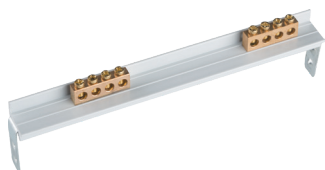

Применяются для электромонтажа в производственных, административных, офисных и жилых помещениях.

Преимущества

- Простота и удобство монтажа
 - удобный ввод кабелей сверху и снизу, через специально выштампованные вводы;
 - возможность регулировки DIN-рейки по глубине во встраиваемых исполнениях;
 - наличие на задней стенке размеров между крепежными отверстиями.
- Безопасность в эксплуатации
 - материал корпуса - стойкий к воспламенению термопластик, при воздействии на него нагретой до температуры 650 °C проволокой;
 - держатель шин(суппорт) шин N/PE самозатухает при температуре до 960 °C.
- Полная комплектация - готовность к установке аппаратов и сборке щитов.

Особенности конструкции

Точное выравнивание и надежный монтаж корпуса обеспечивают точки крепления на задней стенке корпуса с указанием размеров между ними.

Специальный суппорт для шин N/PE может устанавливаться как внизу так и сверху корпуса.

Простой ввод кабелей и проводов через выштампованные вводы со всех сторон.

Вертикальное расположение крышки корпуса обеспечивает удобство монтажа и дополнительную вентиляцию.

Специальные кронштейны для крепления DIN-рейки позволяют дополнительно регулировать глубину установки.

Специальная самоклеющаяся лента для маркировки модульной аппаратуры.

Комплектация

DIN-рейка

Суппорт

Маркировочная лента

Универсальные винты с пластиковыми дюбелями

Структура условного обозначения

Бокс ЩРН(В)-X₁-X₂X₃-IPX₄X₅-КЭАЗ