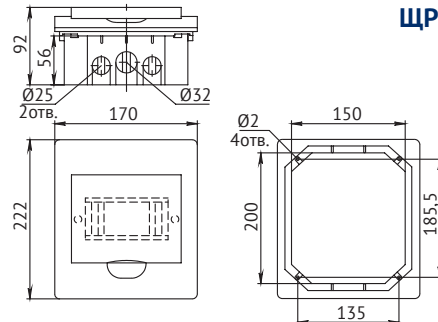

ЩРВ-П-12-IP40