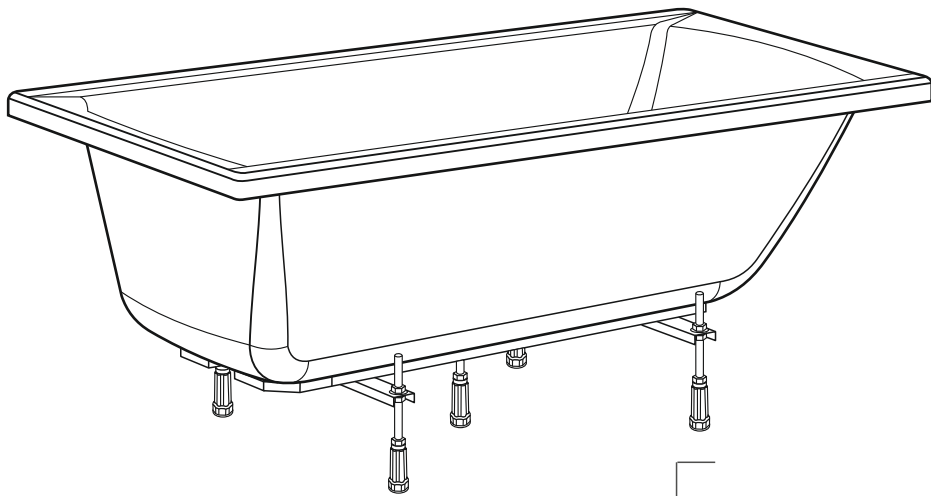

## ПО МОНТАЖУ НОЖЕК УНИВЕРСАЛЬНЫХ ДЛЯ АКРИЛОВЫХ ВАНН (1300/1500/1600/1700x700мм)

Артикул: ABS\_011732

RU

Инструкция по монтажу ножек универсальных  
для акриловых ванн (1300/1500/1600/1700 x 700мм)

**ПРОИЗВОДИТЕЛЬ:** ООО «СибПласт», 630068, Россия,  
г. Новосибирск, ул. Приграничная, 8  
☎ 8 /383/ 325 17 71 ✉ sales@metakam.ru