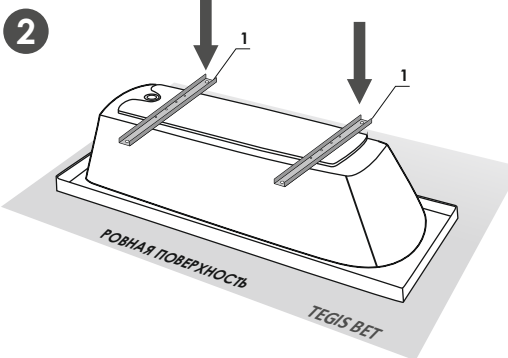

1		x2
2		x4
3.1		x1
3.2		x1
4		M10 x5
5		M10 x1
6		M10 x12***
7		M10 x18***
8		x8
9		x4
10		x4
11		x4

ВНИМАНИЕ!

Перед началом монтажа необходимо выдержать ванну при комнатной температуре не менее 2-х часов, а в зимнее время – не менее 24 часов.

- - для всех ванн кроме ванны «City»
- ** - только для ванны «City»
- *** - лишние 4 гайки и 4 шайбы использовать при установке фронтального экрана (при его установке)

Nazar aýdaryңыз!

Montajdy bastamas buryn vannany bóleme temperaturasynda keminde 2-h temperaturada ustaý qajet, al qysqy ýaqyfta-24 sagattan kem emes.

- - "City" vanasynan basqa barlyq vanalar úshin
- ** - tek "City"vanasy úshin
- *** - arlyq 4 somyn jáne 4 shaibany frontaldy ekrannyň montajy kezinde qoldaný qajet (ony ornatý kezinde)