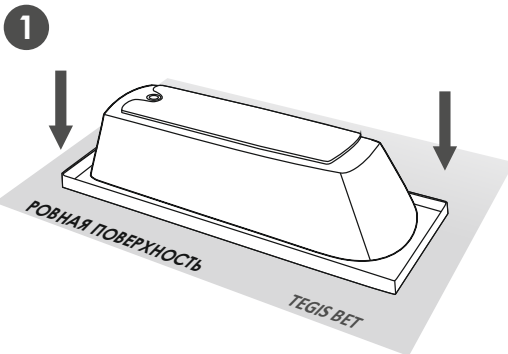

1		x2
2		x4
3.1		x1
3.2		x1
4		M10 x5
5		M10 x1
6		M10 x12***
7		M10 x18***
8		x8
9		x4
10		x4
11		x4

ВНИМАНИЕ!

Перед началом монтажа необходимо выдержать ванну при комнатной температуре не менее 2-х часов, а в зимнее время – не менее 24 часов.

- - для всех ванн кроме ванны «City»
- ** - только для ванны «City»
- *** - лишние 4 гайки и 4 шайбы использовать при установке фронтального экрана (при его установке)

Nazar aýdaryңыз!

Montajdy bastamas buryn vannany bóleme temperaturasynda keminde 2-h temperaturada ustaý qajet, al qysqy ýaqyfta-24 sagattan kem emes.

- - "City" vanasynan basqa barlyq vanalar úshin
- ** - tek "City"vanasy úshin
- *** - arlyq 4 somyn jáne 4 shaibany frontaldy ekrannyň montajy kezinde qoldaný qajet (ony ornatý kezinde)