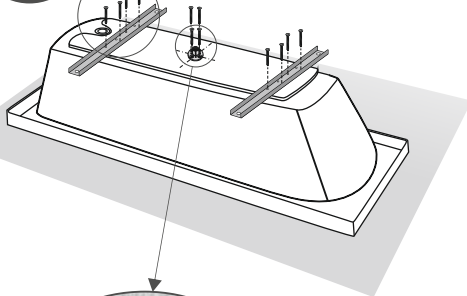

3

Равное
расстояние
Тей
qashyqlyq

Равное
расстояние
Тей
qashyqlyq

4

5

5.1

5.2