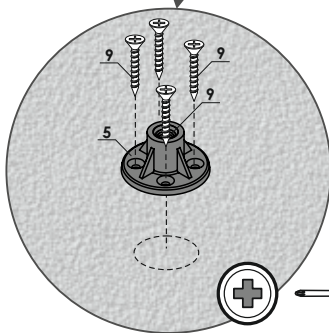

3

Равное
расстояние
Тей
qashyqlyq

Равное
расстояние
Тей
qashyqlyq

4

5

5.1

5.2