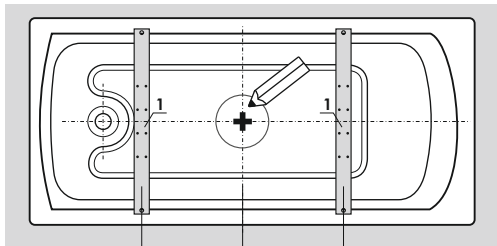

3

Равное
расстояние
Тей
qashyqlyq

Равное
расстояние
Тей
qashyqlyq

4