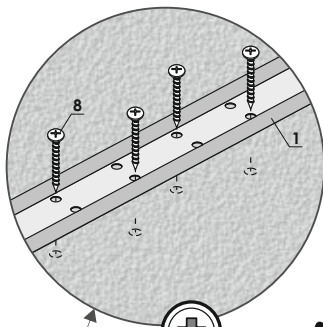

3

Равное
расстояние
Тей
qashyqlyq

Равное
расстояние
Тей
qashyqlyq

4

5

5.1

5.2