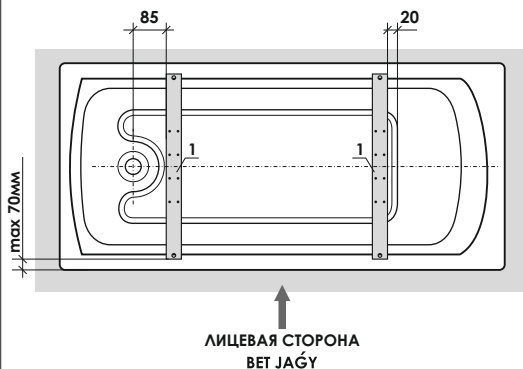

1		x2
2		x4
3.1		x1
3.2		x1
4		M10 x5
5		M10 x1
6		M10 x12***
7		M10 x18***
8		x8
9		x4
10		x4
11		x4

ВНИМАНИЕ!

Перед началом монтажа необходимо выдержать ванну при комнатной температуре не менее 2-х часов, а в зимнее время – не менее 24 часов.

- - для всех ванн кроме ванны «City»
- ** - только для ванны «City»
- *** - лишние 4 гайки и 4 шайбы использовать при установке фронтального экрана (при его установке)

Nazar aýdaryңыз!

Montajdy bastamas buryn vannany bóleme temperaturasynda keminde 2-h temperaturada ustaý qajet, al qysqy ýaqyfta-24 sagattan kem emes.

- - "City" vanasynan basqa barlyq vanalar úshin
- ** - tek "City"vanasy úshin
- *** - arlyq 4 somyn jáne 4 shaibany frontaldy ekrannyň montajy kezinde qoldaný qajet (ony ornatý kezinde)