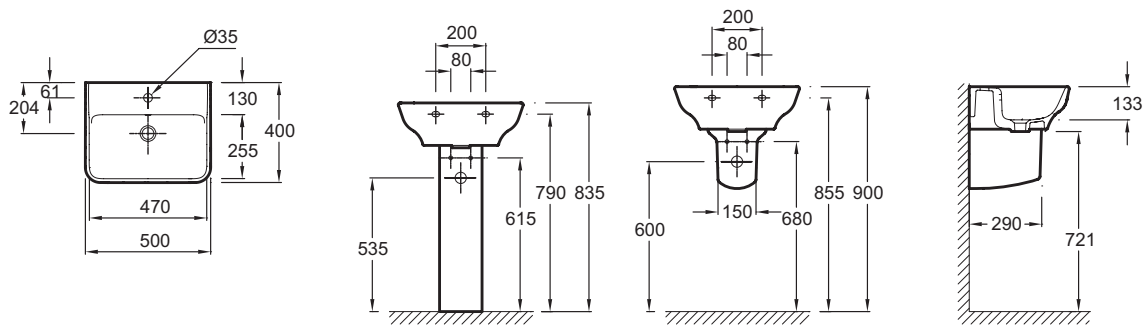

EGF112

Коллекция: СТРУКТУРА

Отделки*:

00 - Белый

Технические характеристики

- РАЗМЕРЫ (СМ): 50 x 40 см
- МАТЕРИАЛ: Санфарфор
- РАЗМЕТКА СВЕРЛЕНИЯ ОТВЕРСТИЯ ДЛЯ СМЕСИТЕЛЯ: 1 отверстие для смесителя
- ОТВЕРСТИЕ ПЕРЕЛИВА: С отверстием перелива
- ВЕС: 13,6 кг
- ТИП УСТАНОВКИ: Подвесные
- ОТВЕРСТИЯ ДЛЯ СВЕРЛЕНИЯ: С 1 отверстием для смесителя

Связанные продукты

- E77078: Полотенцедержатель 50 см

Общая информация

Спецификация продукта: Раковина 50 x 40 см. EGF112. Коллекция: СТРУКТУРА. РАЗМЕРЫ (СМ): 50 x 40 см. ВЕС: 13,6 кг. МАТЕРИАЛ: Санфарфор. ТИП УСТАНОВКИ: Подвесные. РАЗМЕТКА СВЕРЛЕНИЯ ОТВЕРСТИЯ ДЛЯ СМЕСИТЕЛЯ: 1 отверстие для смесителя. ОТВЕРСТИЯ ДЛЯ СВЕРЛЕНИЯ: С 1 отверстием для смесителя. ОТВЕРСТИЕ ПЕРЕЛИВА: С отверстием перелива.